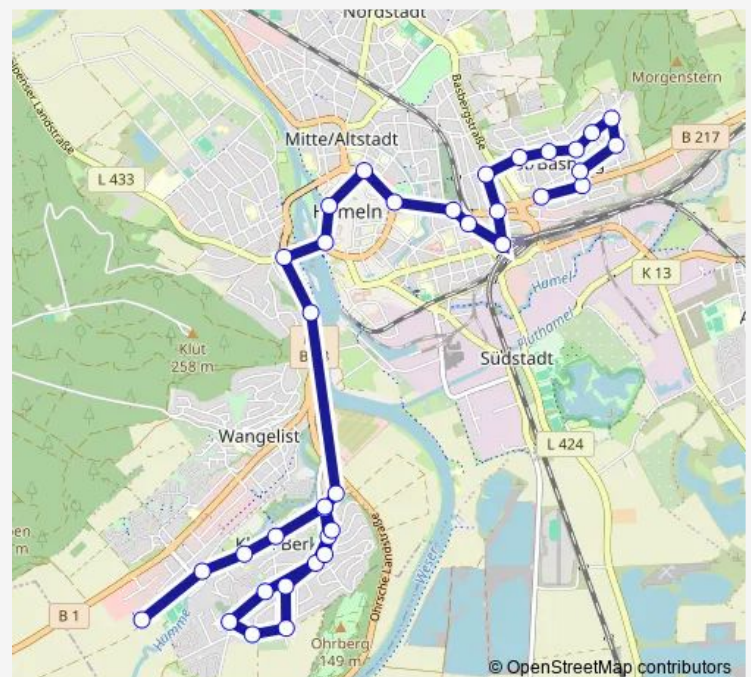

### Direction

Multimarkt Süd — Sedemünderstraße

29 stops

[Open route schedule](#)

Multimarkt Süd

Dreieck

Adlerstieg

Birkenweg

### Route schedule

Multimarkt Süd — Sedemünderstraße

Monday 18:29-20:28

Tuesday 10:25-20:28

Wednesday 18:29-20:28

Thursday 18:29-20:28

Friday 18:29-20:28

Saturday 09:28-17:28

### Route info

Direction: Multimarkt Süd

Stops: 29

Trip Duration: 0 hour 40 min

■ 93

BusMaps

Drosselweg

Zeisigbusch