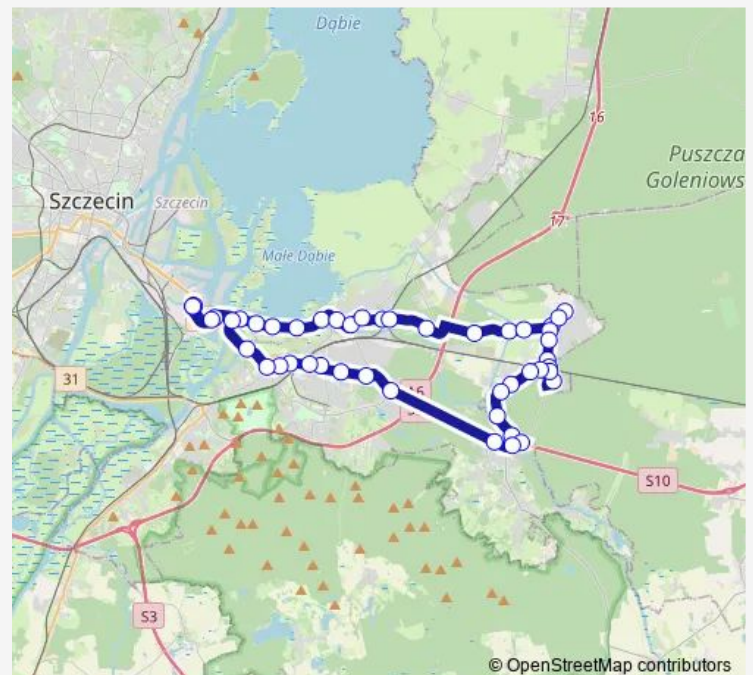

Bałtycka 11

Route schedule

Basen Górniczy 25 — Basen Górniczy 25

Monday 05:01-22:42

Tuesday 05:01-22:42

Wednesday 05:01-22:42

Thursday 05:01-22:42

Friday 05:01-22:42

Saturday 05:22-22:42

Sunday 05:22-22:42

Route info

Direction: Basen Górniczy 25

Stops: 47

Trip Duration: 0 hour 56 min

Wiślana 11

SKM Zdunowo (Bałtycka) nż 11

Zdunowo Szpital 11

SKM Zdunowo (Żuka) nż 12

SKM Zdunowo (Przytorze) nż 11

Lutyków 11

Drwali nż 11

Stary Szlak nż 11

Przylesie Leśniczówka nż 11

Przylesie Ośrodek nż 11