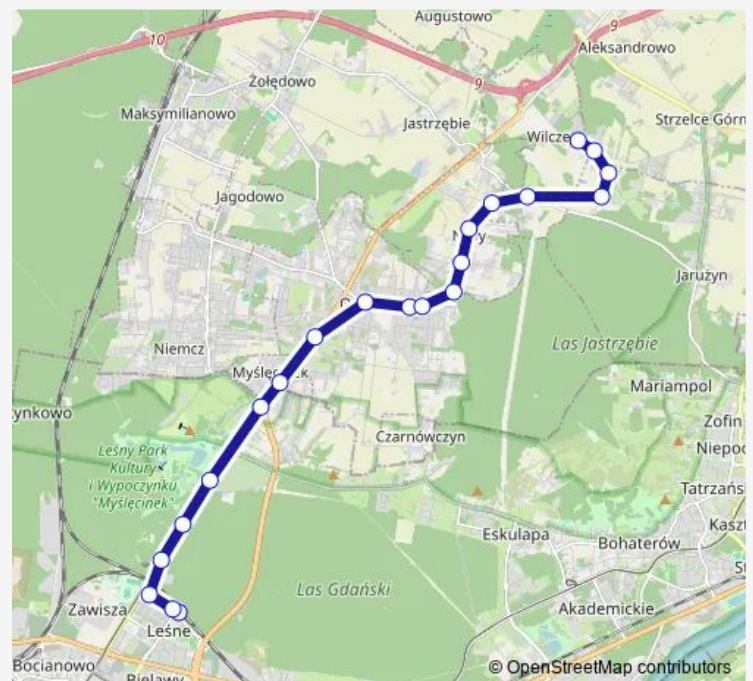

Saturday 04:56-23:55

Sunday 05:52-23:55

Route info

Direction: Dworzec Leśne

Stops: 21

Trip Duration: 0 hour 28 min

Direction

Wilcze - Gdyńska — Dworzec Leśne

21 stops

[Open route schedule](#)

Wilcze - Gdyńska

Strzelce Górne - Jaworowa

Jarużyn - Nowowiejska

Jarużyn - Bociania

Wilcze - Krakowska

Niwy - Zakopiańska