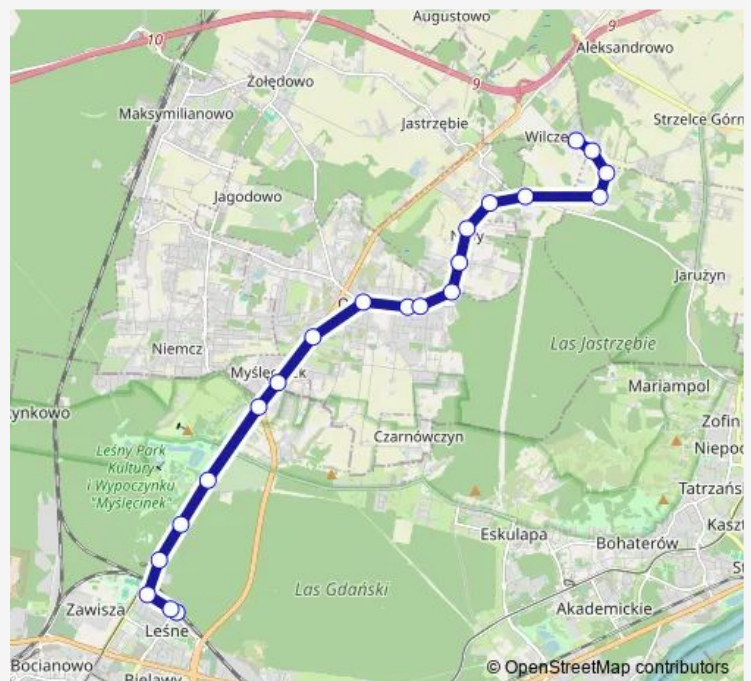

### Route schedule

Dworzec Leśne — Wilcze - Gdyńska

Monday 04:16-23:55

Tuesday 04:16-22:50

Wednesday 04:16-23:55

Thursday 04:16-23:55

Friday 04:16-22:50

Saturday 04:56-23:55

### Route info

Direction: Dworzec Leśne

Stops: 21

Trip Duration: 0 hour 29 min

93 — Dworzec Leśne — Niwy