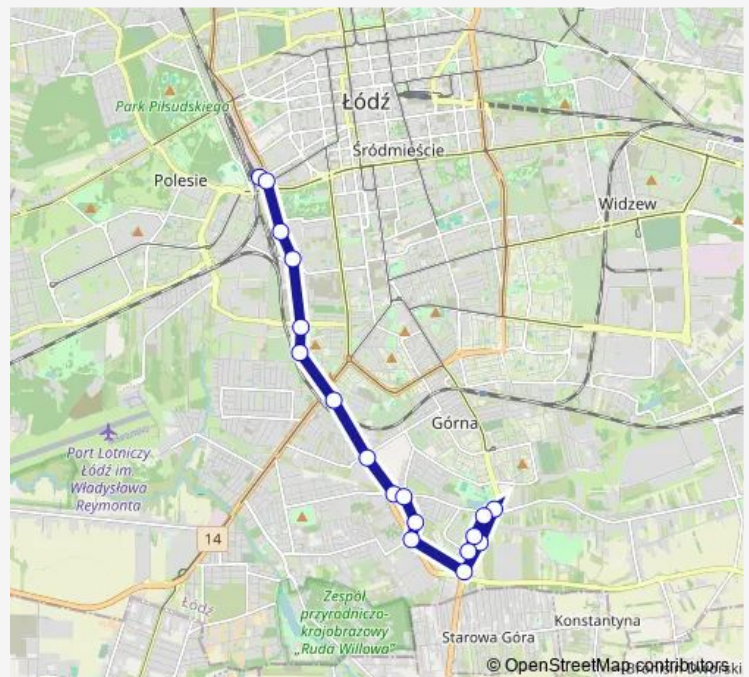

### Direction

undefined — undefined

0 stops

[Open route schedule](#)

### Route schedule

undefined — undefined

Monday	04:32
Tuesday	04:32
Wednesday	04:32
Thursday	04:32
Friday	04:32
Saturday	04:32
Sunday	05:52

### Route info

Direction:

Stops: 0

Trip Duration: – min

## Direction

Dw. Łódź Kaliska (1711) — Instytut Czmp (1035)

18 stops

[Open route schedule](#)

Dw. Łódź Kaliska (1711)

Włókniarzy - Mickiewicza (Dw. Ł. Kaliska) (1323)

Jana Pawła II - Łaska (1325)

Jana Pawła II - Wróblewskiego (1326)