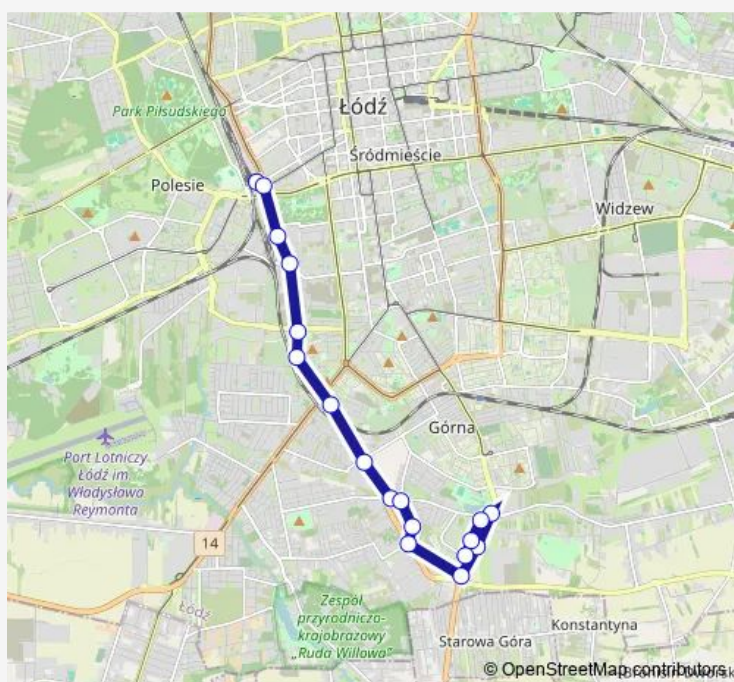

Obywatelska - Nowe Sady (0649)

Jana Pawła II - Obywatelska (1294)

Jana Pawła II - Wróblewskiego (1295)

Jana Pawła II - Łaska (1296)

Włókniarzy - Mickiewicza (Dw. Ł. Kaliska) (2091)

Dw. Łódź Kaliska (1711)

Route schedule

Nowe Sady - zajezdnia Nowe Sady (9012) — Dw. Łódź Kaliska (1711)

Monday	04:32
Tuesday	04:32
Wednesday	04:32
Thursday	04:32
Friday	04:32
Saturday	04:32
Sunday	05:52

Route info

Direction: Nowe Sady - zajezdnia Nowe Sady (9012)

Stops: 8

Trip Duration: 0 hour 15 min

Direction

Dw. Łódź Kaliska (1711) — Instytut Czmp (1035)

18 stops

[Open route schedule](#)

Dw. Łódź Kaliska (1711)

Włókniarzy - Mickiewicza (Dw. Ł. Kaliska) (1323)