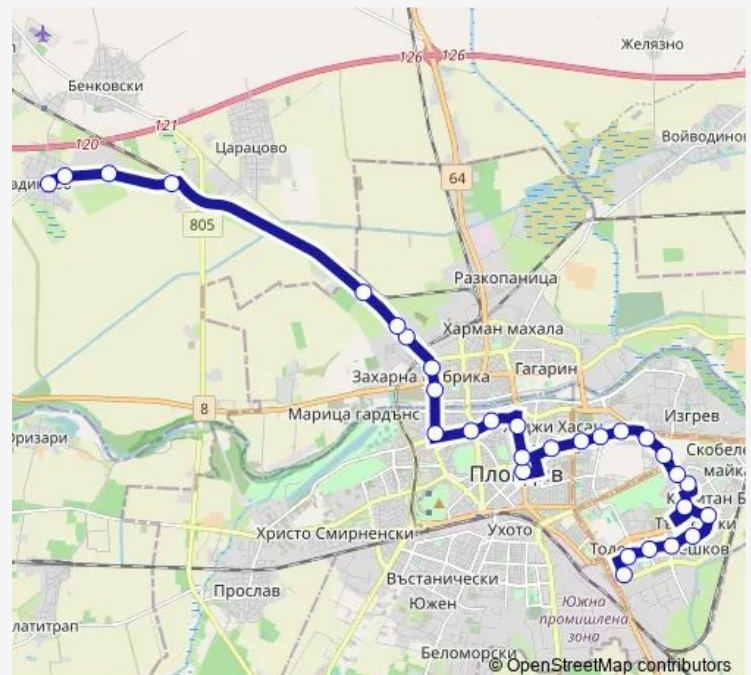

Direction

„Автоелектроника“ — Радиново

30 stops

[Open route schedule](#)

„Автоелектроника“

Срецу бл. 208

Срецу магазин „Детски свят“

Бл. 150

Траурен парк централен 1

Траурен парк централен 2

„Папараци“

Срецу хотел „Тримонциум“

Тунела – юг-изток

Тунела – север-изток

Площад Съединение

Сладкарница „Неделя“

Ресторант „Стадиона“

Route schedule

„Автоелектроника“ — Радиново

Monday	06:00
Tuesday	06:00
Wednesday	06:00
Thursday	06:00
Friday	06:00
Saturday	—
Sunday	—

Route info

Direction: „Автоелектроника“

Stops: 30

Trip Duration: 0 hour 57 min

Радиново

Direction

Радиново — „Автоелектроника“

31 stops

[Open route schedule](#)

Радиново

„Шенкер“

„Сокотаб“