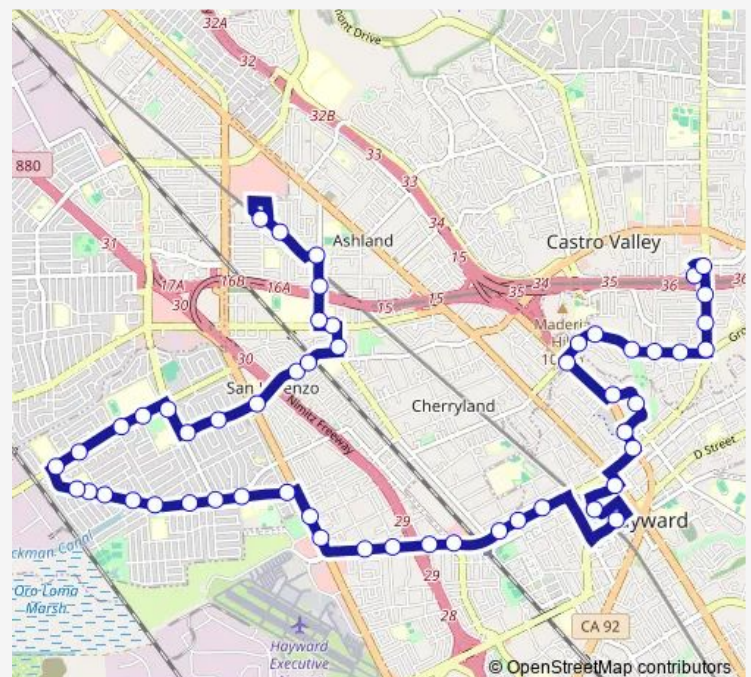

Paseo Grande & Paseo Largavista

Paseo Grande & Via Media

Paseo Grande & Via Alamos

Grant Av & Nielson Av

Grant Av & Channel St

Grant Av & Via Nueva

Grant Av & Bockman Rd

Bockman Rd & Via Catherine

Bockman Rd & Via Amigos

Bockman Rd & Via Redondo

Bockman Rd & Via Redondo

Route schedule

Bay Fair Bart — Castro Valley Bart Station

Monday 06:05-22:05

Tuesday 06:05-22:05

Wednesday 06:05-22:05

Thursday 06:05-22:05

Friday 06:05-22:05

Saturday 06:00-22:10

Sunday 06:00-22:10

Route info

Direction: Bay Fair Bart

Stops: 53

Trip Duration: 0 hour 52 min

93 — Ashland - San Lorenzo - A St.

Bockman Rd & Bandoni Av

Bockman Rd & Via Chiquita

Bockman Rd & Via Alamos

Bockman Rd & Via Honda

Hesperian Blvd & Bockman Rd

Hesperian Blvd & Bartlett Av

W A St & Hesperian Blvd