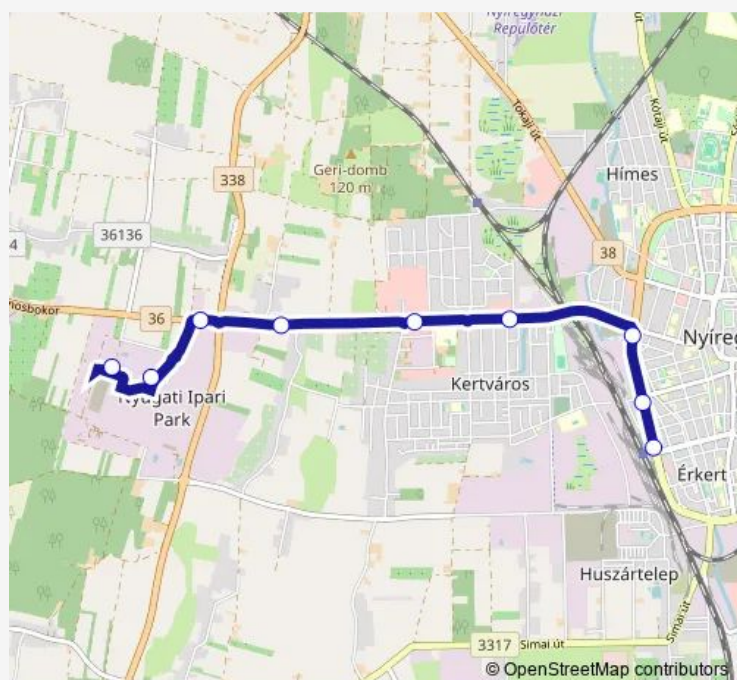

Bus 93 Örökösföld - Vasútállomás - Lego

[Go to website](#)

Direction

Nyíregyháza, Lego, főbejárat — Nyíregyháza, vasútállomás

9 stops

[Open route schedule](#)

Nyíregyháza, Lego, főbejárat

Nyíregyháza, Lego, 2. kapu

Nyíregyháza, Zomboribokor

Nyíregyháza, Salamonbokor

Nyíregyháza, Szakiskola és Kollégium

Nyíregyháza, Tiszavasvári utca

Nyíregyháza, konzervgyár

Nyíregyháza, Petőfi tér

Nyíregyháza, vasútállomás

Route schedule

Nyíregyháza, Lego, főbejárat — Nyíregyháza, vasútállomás

Monday	06:10-22:10
Tuesday	06:10-22:10
Wednesday	06:10-22:10
Thursday	06:10-22:10
Friday	06:10-22:10
Saturday	06:10-22:10
Sunday	06:10-22:10

Route info

Direction: Nyíregyháza, Lego, főbejárat

Stops: 9

Trip Duration: 0 hour 16 min

93 — Örökösföld - Vasútállomás - Lego

Direction

Nyíregyháza, vasútállomás — Nyíregyháza, Lego, főbejárát

8 stops

[Open route schedule](#)