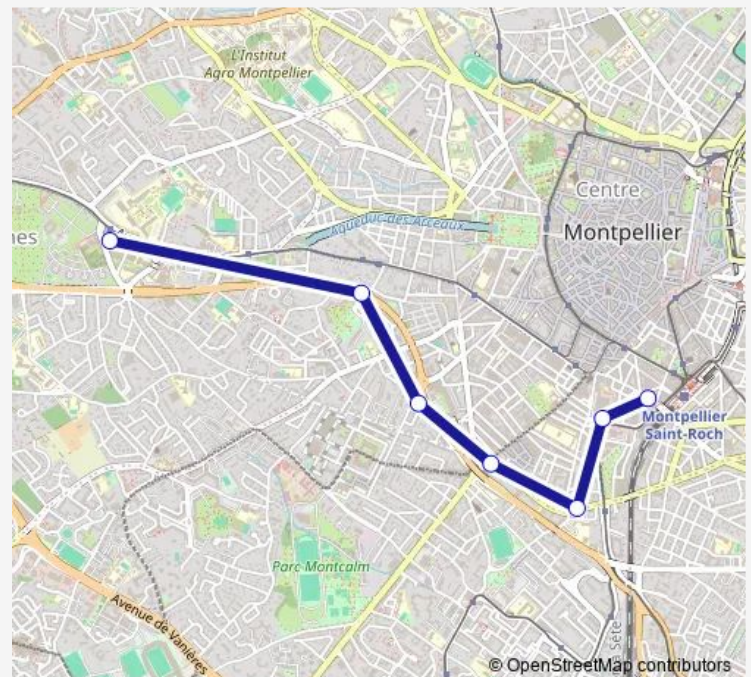

Bus 93 Substitution Ligne 3

[Go to website](#)**Direction**

Gare Saint-Roch (Pont de Sète) — Jules Guesde

7 stops

[Open route schedule](#)

Gare Saint-Roch (Pont de Sète)

Rondelet

Ernest Michel

Berthelot

Craponne

Liberté - Gayraud

Jules Guesde

Route schedule

Gare Saint-Roch (Pont de Sète) — Jules Guesde

Monday	04:46-02:15 ⁺¹
Tuesday	04:46-02:15 ⁺¹
Wednesday	04:46-02:15 ⁺¹
Thursday	04:46-02:15 ⁺¹
Friday	04:46-02:15 ⁺¹
Saturday	04:46-02:15 ⁺¹
Sunday	04:46-02:15 ⁺¹

Route info

Direction: Gare Saint-Roch (Pont de Sète)

Stops: 7

Trip Duration: 0 hour 21 min

■ 93 — Substitution Ligne 3

BusMaps

Direction

Jules Guesde — Gare Saint-Roch (Pont de Sète)

7 stops

[Open route schedule](#)

Jules Guesde

Liberté - Gayraud

Barbusse

Berthelot

Ernest Michel

Rondelet