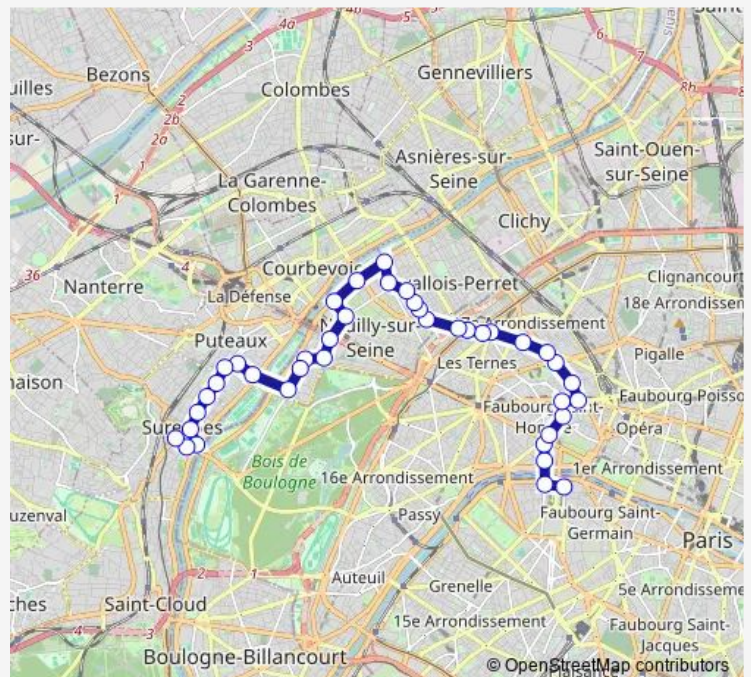

### Route schedule

Suresnes de Gaulle — Invalides

Monday	06:00-00:30 <sup>+1</sup>
Tuesday	06:00-00:30 <sup>+1</sup>
Wednesday	06:00-00:30 <sup>+1</sup>
Thursday	06:00-00:30 <sup>+1</sup>
Friday	06:00-00:30 <sup>+1</sup>
Saturday	06:00-00:30 <sup>+1</sup>
Sunday	06:00-00:30 <sup>+1</sup>

### Route info

Direction: Suresnes de Gaulle

Stops: 42

Trip Duration: 1 hour 1 min

Place de la Libération

Hôpital du Perpétuel Secours

Voltaire - Villiers

Louis Rouquier

Villiers - Bineau

L'Yser et la Somme

Porte de Champerret

Pereire - Le Chatelier

Pereire - Villiers

Jouffroy d'Abbans - Villiers / Wagram

Place du Général Catroux

Malesherbes - Courcelles