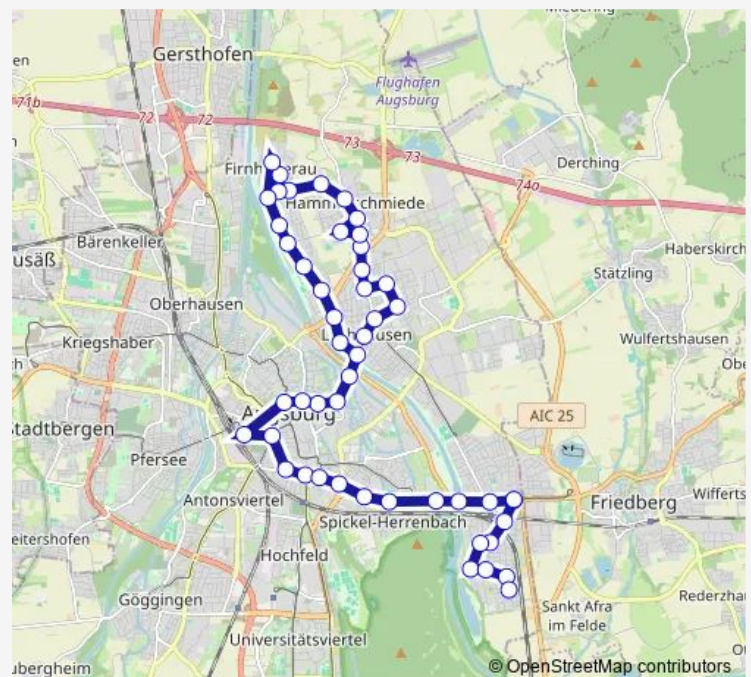

Bus 93

[Go to website](#)

Direction

Augsburg, Lechhausen Schlößle — Augsburg, Hochzoll Süd

49 stops

[Open route schedule](#)

Augsburg, Lechhausen Schlößle

Augsburg, Brunnenstraße

Augsburg, Schillcafe

Augsburg, Am Grünland

Augsburg, Albrecht-Dürer-Straße

Route schedule

Augsburg, Lechhausen Schlößle — Augsburg, Hochzoll Süd

Monday	—
Tuesday	23:30-02:42 ⁺¹
Wednesday	—
Thursday	—
Friday	24:43-02:12 ⁺¹
Saturday	03:12-02:12 ⁺¹
Sunday	03:12-04:12

Route info

Direction: Augsburg, Lechhausen Schlößle

Stops: 49

Trip Duration: 1 hour 7 min

Augsburg, Kolbergstraße

Augsburg, Fraunhoferstraße

Augsburg, Ulrichsbrücke

Augsburg, Berliner Allee

Augsburg, Jakobertor

Augsburg, Fuggerei

Augsburg, Pilgerhausstraße

Augsburg, Karlstraße

Augsburg Hbf

Augsburg, Königsplatz

Augsburg, Th.-Heuss-Platz/lhk

Augsburg, Rotes Tor