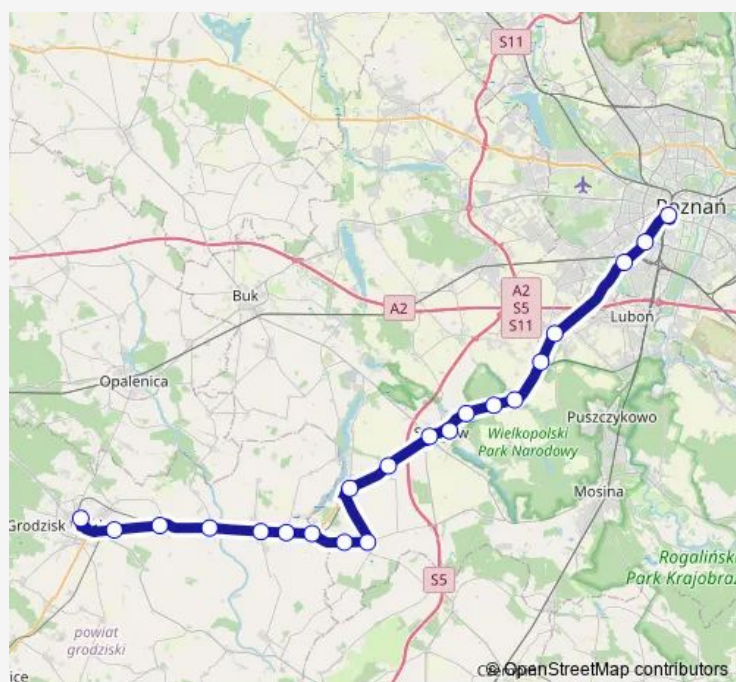

Strykowo, ul. Poznańska

Twardowo - Antoninek, Skrzyżowanie

Stęszew, Kościańska

Stęszew, Dworzec Kolejowy ul. Składowa

Dębienko, ul. Gen. Sikorskiego

Trzebaw, Skrzyżowanie

Rosnówko II, Dworzec Kolejowy

Szreniawa, Dworcowa

Komorniki, Centrum k/Poznania

Poznań, Bojanowska

Poznań, Krauthofera

Poznań Główny - Dworzec Autobusowy Peron 18

Route schedule

Grodzisk Wlkp., Przystanek Dworcowy - ul. Kolejowa —
Poznań Główny - Dworzec Autobusowy Peron 18

Monday 12:10-14:35

Tuesday 12:10-14:35

Wednesday 12:10-14:35

Thursday 12:10-14:35

Friday 12:10-14:35

Saturday 12:10-14:35

Sunday 12:10-14:35

Route info

Direction: Grodzisk Wlkp., Przystanek Dworcowy - ul.
Kolejowa

Stops: 21

Trip Duration: 1 hour 20 min

93 — Poznań - Nowy Tomyśl

Direction

Nowy Tomyśl, Dworzec Autobusowy Peron 5 — Grodzisk Wlkp., Przystanek Dworcowy - ul. Kolejowa