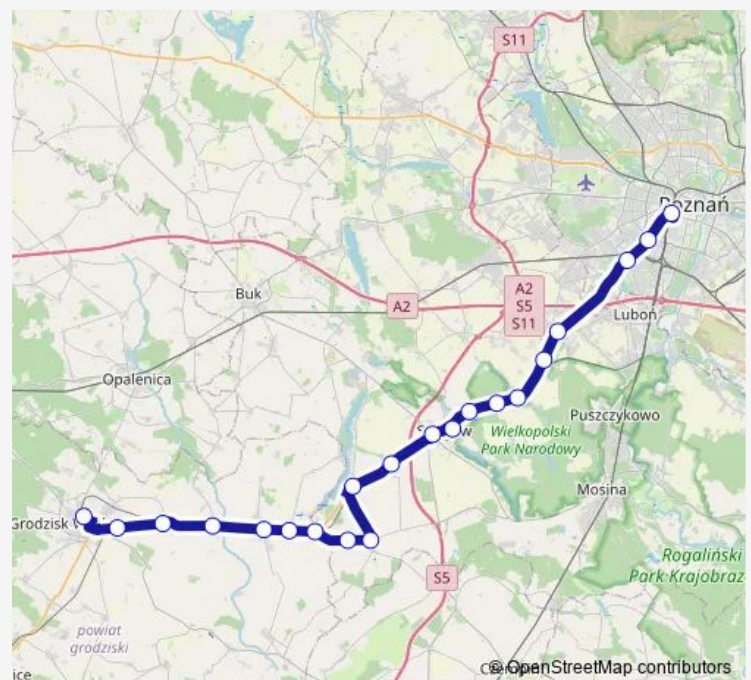

Strykowo, ul. Poznańska

Twardowo - Antoninek, Skrzyżowanie

Stęszew, Kościańska

Stęszew, Dworzec Kolejowy ul. Składowa

Dębienko, ul. Gen. Sikorskiego

Trzebaw, Skrzyżowanie

Rosnówko II, Dworzec Kolejowy

Szreniawa, Dworcowa

Komorniki, Centrum k/Poznania

Poznań, Bojanowska

Poznań, Krauthofera

Poznań Główny - Dworzec Autobusowy Peron 18

Route schedule

Grodzisk Wlkp., Przystanek Dworcowy - ul. Kolejowa —
Poznań Główny - Dworzec Autobusowy Peron 18

Monday 12:10-14:35

Tuesday 12:10-14:35

Wednesday 12:10-14:35

Thursday 12:10-14:35

Friday 12:10-14:35

Saturday 12:10-14:35

Sunday 12:10-14:35

Route info

Direction: Grodzisk Wlkp., Przystanek Dworcowy - ul.
Kolejowa

Stops: 21

Trip Duration: 1 hour 20 min

93 — Poznań - Nowy Tomyśl

Direction

Nowy Tomyśl, Dworzec Autobusowy Peron 5 — Grodzisk Wlkp., Przystanek Dworcowy - ul. Kolejowa