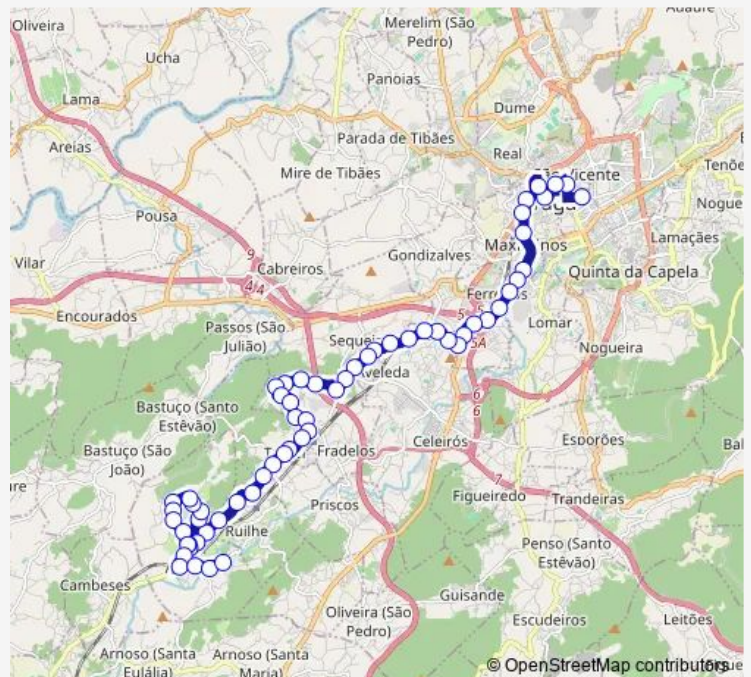

S Martinho (Viaduto)

Irmãos Roby

Rotunda Estação li

Caires

Cidade Porto I

Cidade Porto li

Cidade Porto lii

Cidade Porto Iiv

### Route schedule

Central li — Crasto (Arentim)

Monday

—

Tuesday

—

Wednesday

—

### Route info

Direction: Central li

Stops: 61

Trip Duration: 0 hour 40 min

93 — Avenida Central - Cunha/Arentim

António Gomes I

António Gomes li

António Gomes lii