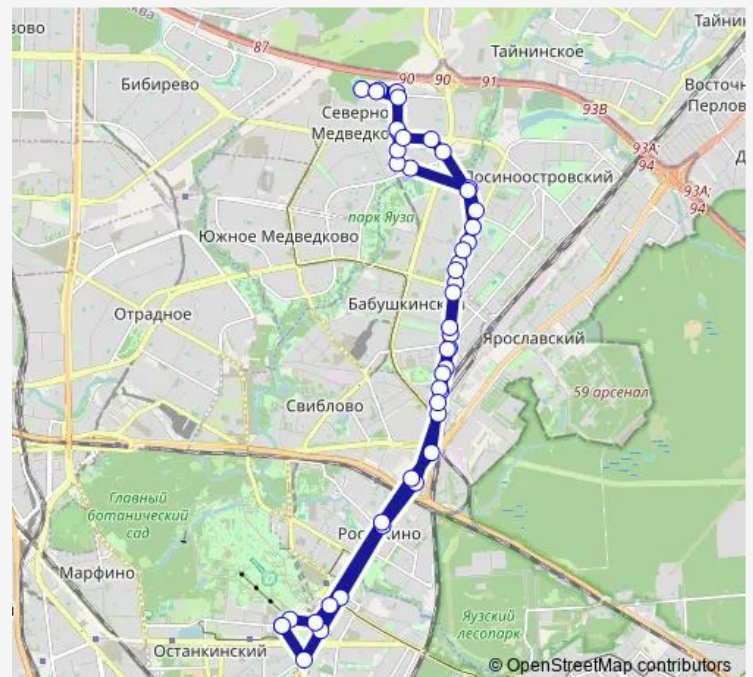

### Route schedule

Вднх (главный вход) — Вднх (главный вход)

Monday —

Tuesday —

Wednesday —

Thursday —

Friday —

Saturday 04:50-24:00

### Route info

Direction: Вднх (главный вход)

Stops: 46

Trip Duration: 1 hour 13 min

■ 93 — Вднх (главный вход) - Вднх (главный вход)

10-й квартал Медведкова

Медведково Арена

10-й квартал Медведкова