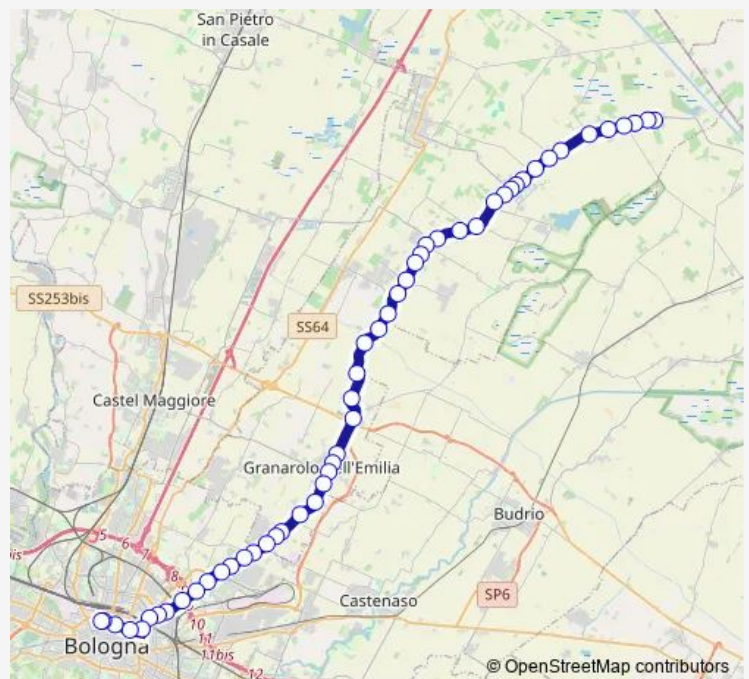

Bus 93 Bologna - Granarolo dell'Emilia - Baricella - Mondon- UOVO

[Go to website](#)

Direction

Piazza DEI Martiri — Mondonuovo Deposito

51 stops

[Open route schedule](#)

- Piazza DEI Martiri
- Sferisterio
- Porta SAN Donato
- Sant' Egidio
- Mercato SAN Donato
- Centro Zanardi
- SAN Donato
- SAN Donnino
- Cadriano Bivio
- Virgolone
- Menarini
- SAN Sisto
- SAN Donato 240-246
- Piccolo COW Boy
- Frullo (Bivio)
- Quarto Centro
- Quarto S.Donato Risorgimento
- Granarolo Foggia Nuova
- Granarolo Hotel King
- Granarolo Matteucci
- Granarolo Roma

Route schedule

Piazza DEI Martiri — Mondonuovo Deposito

Monday	06:40-20:20
Tuesday	06:40-20:20
Wednesday	06:40-20:20
Thursday	06:40-20:20
Friday	06:40-20:20
Saturday	06:40-20:20
Sunday	07:35-20:05

Route info

Direction: Piazza DEI Martiri

Stops: 51

Trip Duration: 0 hour 53 min

93 — Bologna - Granarolo dell'Emilia - Baricella - Mondonuovo

Granarolo

Granarolo Tartarini

Ramello

Santa Brigida Bivio