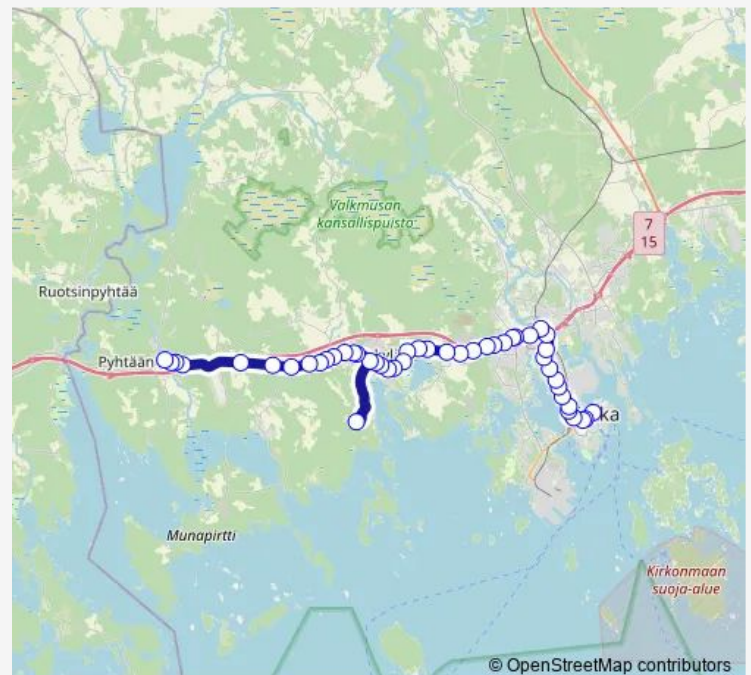

### Route info

Direction: Kauppatori Kirkkokatu

Stops: 47

Trip Duration: 0 hour 36 min

■ 93 — 93 Pyhtää kk-Siltakylä-Kotka

Heinlahden kiertoliittymä länsi

Valtatie 7 2065

Mokrantie th L