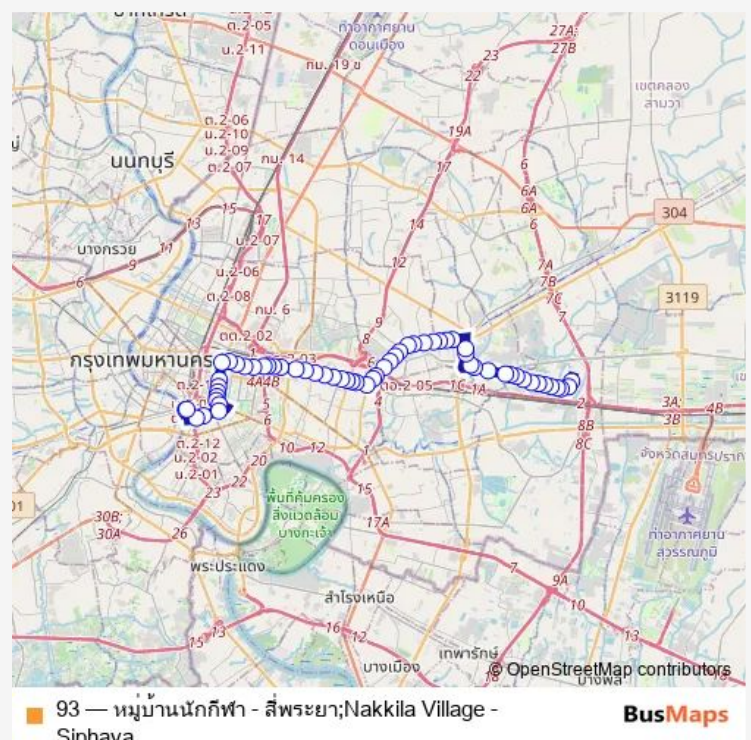

ตรงข้ามศูนย์สอนตำรามคำแหง;Honda Center Ramkhamngae (Opposite)

โรงพยาบาลรามคำแหง;Ramkhamngae Hospital

Route schedule

ท่าหมู่บ้านนักกีฬา;Athletes Village Pier — แยกสีพระยา;Si Phraya Intersection

Monday	00:00
Tuesday	00:00
Wednesday	00:00
Thursday	00:00
Friday	00:00
Saturday	00:00
Sunday	00:00

Route info

Direction: ท่าหมู่บ้านนักกีฬา;Athletes Village Pier

Stops: 60

Trip Duration: 1 hour 37 min

93 — หมู่บ้านนักกีฬา - สีพระยา;Nakkila Village - Siphaya

บริษัทไทยน้ำทิพย์รามคำแหง; Thai Namthip Limited
Ramkhamngae