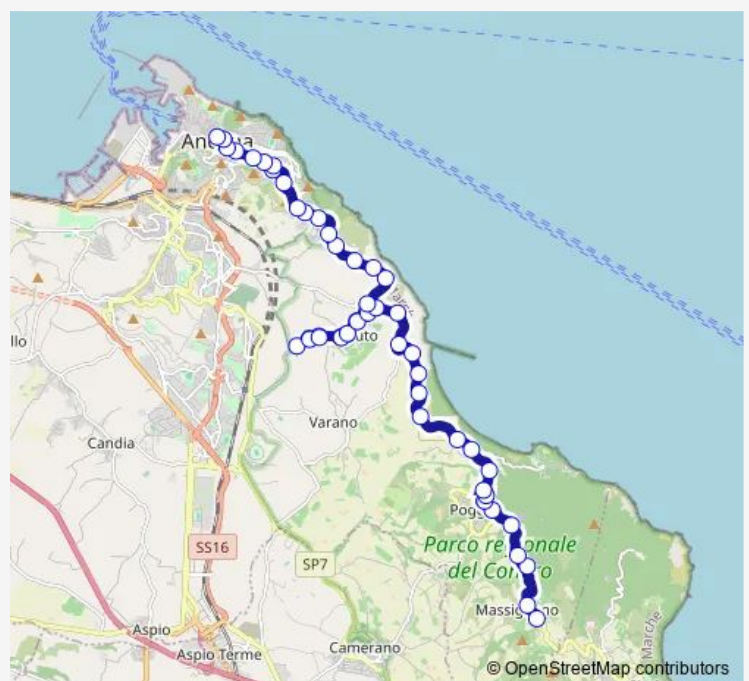

Bivio Portonovo

VIA DEL Conero - Mezzavalle

VIA DEL Conero - Lavanda

VIA DEL Conero - Marina

V.Del Conero

V.Del Conero (Sabattini)

VIA DEL Conero - Bosdari

VIA DEL Conero - Sardella

Thursday 07:17-20:40

Friday 07:17-20:40

Saturday 07:17-20:40

Sunday 08:10-20:25

Route info

Direction: Massignano (Capolinea)

Stops: 50

Trip Duration: 0 hour 37 min

93 — Linea 93 Ancona - Pietralacroce - Montacuto - Poggio - Massignano

Montacuto Paese - Andata

V.Montacuto

Montacuto (EX Capolinea)

Montacuto - Carcere

Montacuto

V.Montacuto

Montacuto Paese - Ritorno

Montacuto

Montacuto

Montacuto

VIA DEL Conero - Capannaccia

VIA DEL Conero

VIA DEL Conero - LA Vedova

VIA DEL Conero

VIA DEL Conero - Casaccia