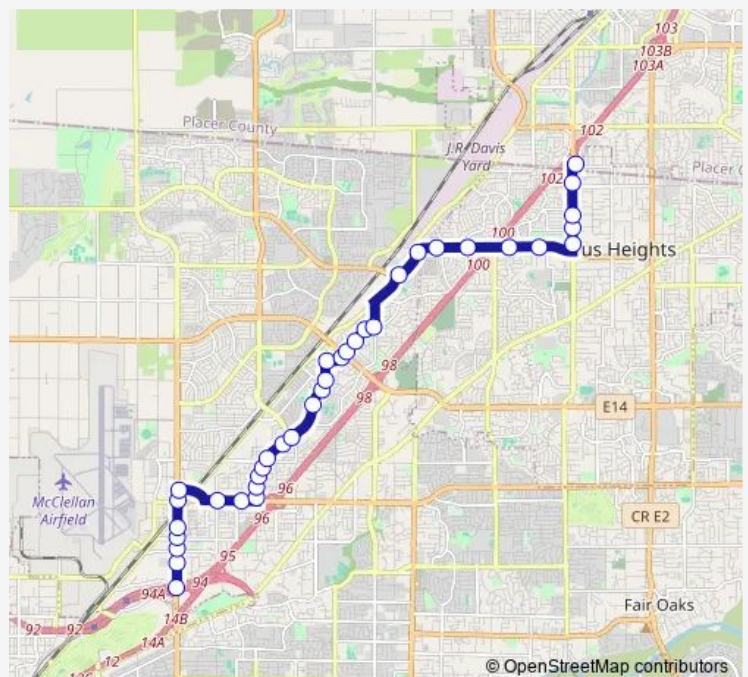

Watt AVE & Winona WAY (Nb)

Watt AVE & Myrtle AVE (Nb)

Watt AVE & Roseville RD (Nb)

Watt AVE & Poplar Blvd (Nb)

Airbase DR & Watt AVE (Eb)

Madison AVE & Jackson ST (Eb)

Madison AVE & Harrison ST (Eb)

Hillsdale Blvd & Madison AVE (Nb)

Hillsdale Blvd & MC Cloud DR (Nb)

Hillsdale Blvd & Tacomic DR (Nb)

Andrea Blvd & Hillsdale Blvd (Eb)

Andrea Blvd & Elkhorn Blvd (Nb)

Route schedule

Watt AVE & I-80 LRT (Nb) — Louis Lane & Orlando AVE (Nb)

Monday 06:04-21:19

Tuesday 06:04-21:19

Wednesday 06:04-21:19

Thursday 06:04-21:19

Friday 06:04-21:19

Saturday 07:36-20:21

Sunday 08:02-20:21

Route info

Direction: Watt AVE & I-80 LRT (Nb)

Stops: 36

Trip Duration: 0 hour 30 min

93 — Hillsdale

Andrea Blvd & Elkhorn Blvd (Eb)

Andrea Blvd & Leatherwood WAY (Eb)

Andrea Blvd & Roble WAY (Eb)

Andrea Blvd & Diablo DR (Eb)

Antelope RD & Roseville RD (Eb)