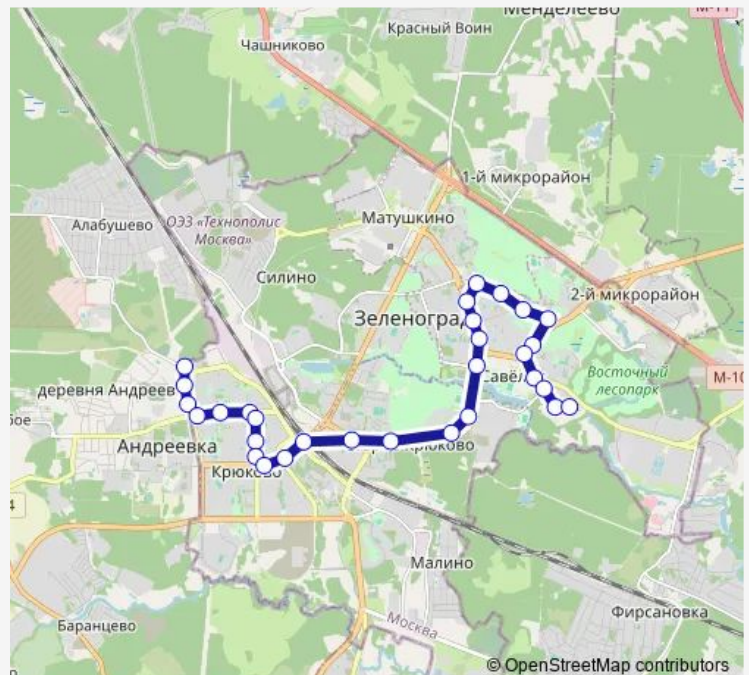

Direction

Городская больница — 14-й микрорайон

29 stops

[Open route schedule](#)

Городская больница

Поликлиника

7-й торговый центр

Спортивный комплекс

Корпус 1538

Route schedule

Городская больница — 14-й микрорайон

Monday	—
Tuesday	—
Wednesday	—
Thursday	—
Friday	—
Saturday	05:56-23:57
Sunday	05:56-23:57

Route info

Direction: Городская больница

Stops: 29

Trip Duration: 0 hour 40 min

3-19 — 14-й микрорайон - Городская больница

Детская поликлиника

Центр занятости населения

Школа искусств

Дворец единоборств

Корпус 1407

Выставочный зал

14-й микрорайон