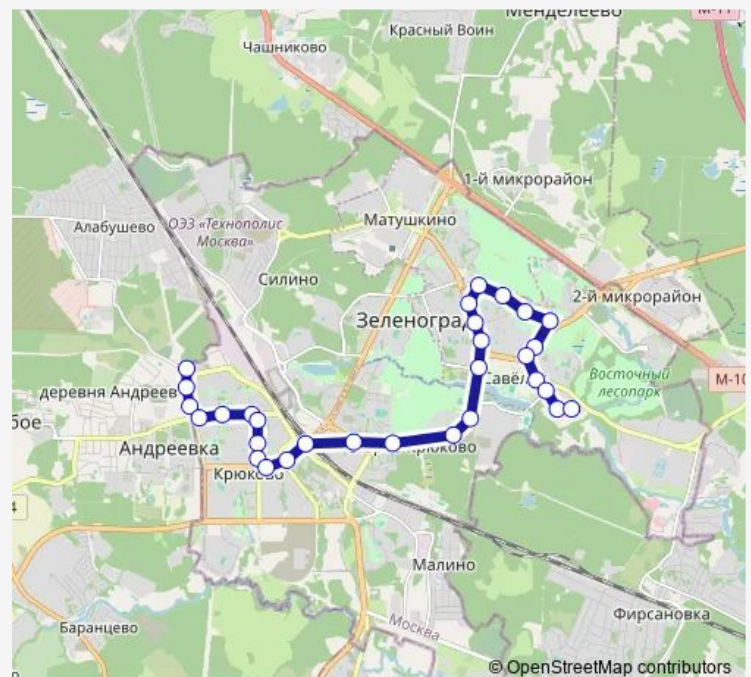

### Direction

Городская больница — 14-й микрорайон

29 stops

[Open route schedule](#)

Городская больница

Поликлиника

7-й торговый центр

Спортивный комплекс

### Route schedule

Городская больница — 14-й микрорайон

Monday	—
Tuesday	—
Wednesday	—
Thursday	—
Friday	—
Saturday	05:56-23:57
Sunday	05:56-23:57

### Route info

Direction: Городская больница

Stops: 29

Trip Duration: 0 hour 46 min

3-19 — 14-й микрорайон - Городская больница

Детская поликлиника

Центр занятости населения

Школа искусств