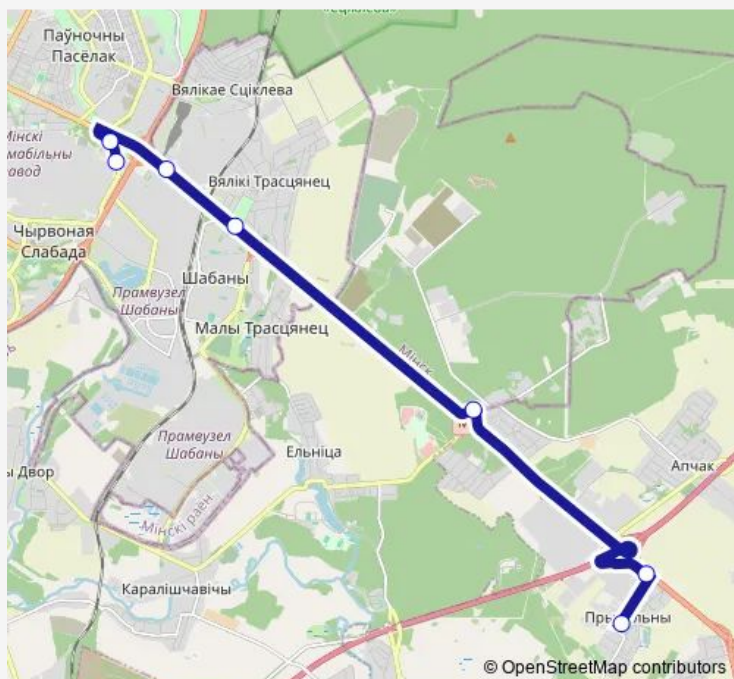

Молочный комбинат

ст.м. Могилёвская

АС Автозаводская

**Route schedule**

Прывольны — АС Автозаводская

Monday 05:45-19:09

Tuesday 05:45-19:09

Wednesday 05:45-19:09

Thursday 05:45-19:09

Friday 05:45-19:09

Saturday 06:20-16:55

Sunday 06:20-16:55

**Route info**

Direction: Прывольны

Stops: 7

Trip Duration: 0 hour 21 min

■ 303 (Минск - Привольный)

**BusMaps**

**Direction**

AC Автозаводская (пригород/межгород) — Привольны

7 stops

[Open route schedule](#)

AC Автозаводская (пригород/межгород)

ст.м.Могилёвская

Tuesday 05:15-18:40

Wednesday 05:15-18:40

Thursday 05:15-18:40

Friday 05:15-18:40

Saturday 05:50-16:25

Sunday 05:50-16:25

**Route info**

Direction: AC Автозаводская (пригород/межгород)