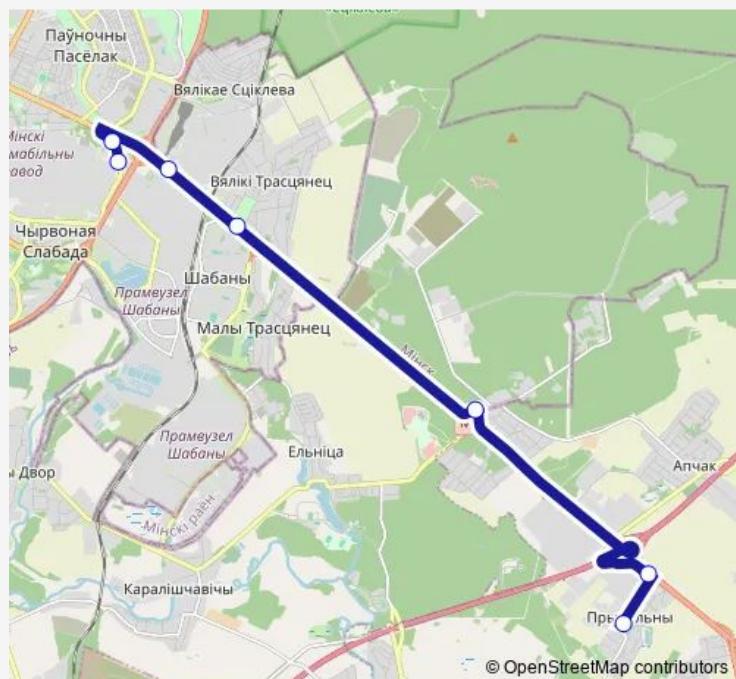

Молочный комбинат

ст.м. Могилёвская

АС Автозаводская

Route schedule

Прывольны — АС Автозаводская

Monday 05:45-19:09

Tuesday 05:45-19:09

Wednesday 05:45-19:09

Thursday 05:45-19:09

Friday 05:45-19:09

Saturday 06:20-16:55

Sunday 06:20-16:55

Route info

Direction: Прывольны

Stops: 7

Trip Duration: 0 hour 21 min

■ 303 (Минск - Привольный)

BusMaps

Direction

AC Автозаводская (пригород/межгород) — Привольны

7 stops

[Open route schedule](#)

AC Автозаводская (пригород/межгород)

ст.м.Могилёвская

Молочный комбинат

Большой Тростенец

пав. на Сосны

пав. Привольны

Привольны

Route schedule

AC Автозаводская (пригород/межгород) — Привольны

Monday 05:15-18:40