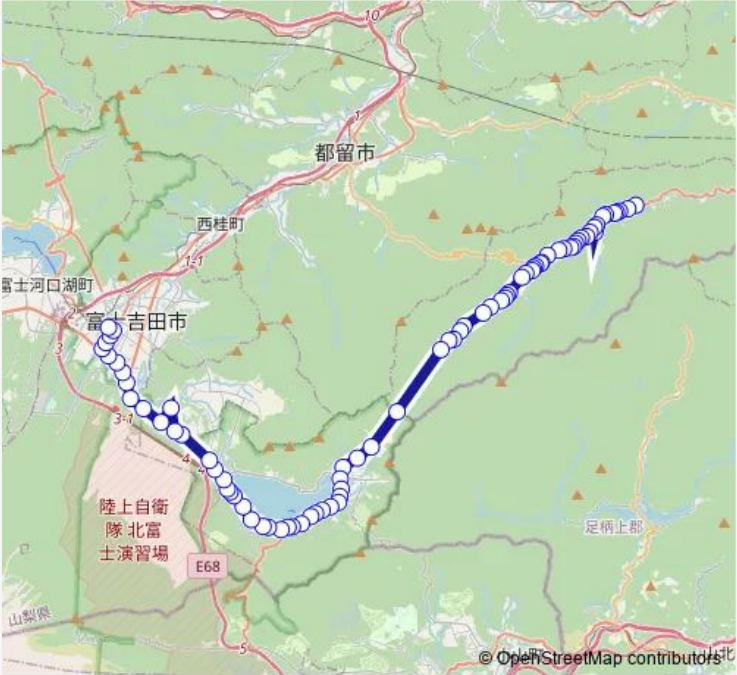

Bus 道志水源の森-富士山駅

Go to website

Direction
 道志水源の森 — 富士山駅
 79 stops
[Open route schedule](#)

- 道志水源の森
- 馬場西口
- 道志
- 竹の本
- 大川戸
- 戸渡
- 的場下
- 和出公民館前
- 道志中学校前
- 和出村
- 村営谷相住宅前
- 谷相
- 駐在所前
- 川原畑
- 局前
- 大指
- 曙橋
- 釜の前
- 上川原畑
- 唐沢
- 下石原

Route schedule
 道志水源の森 — 富士山駅

Monday	06:45-08:55
Tuesday	06:45-08:55
Wednesday	06:45-08:55
Thursday	06:45-08:55
Friday	06:45-08:55
Saturday	—
Sunday	—

Route info
 Direction: 道志水源の森
 Stops: 79
 Trip Duration: 1 hour 13 min

■ 道志水源の森-富士山駅 BusMaps

石原

下神地

中神地

子塾神社前

神地橋

中山

下善の木