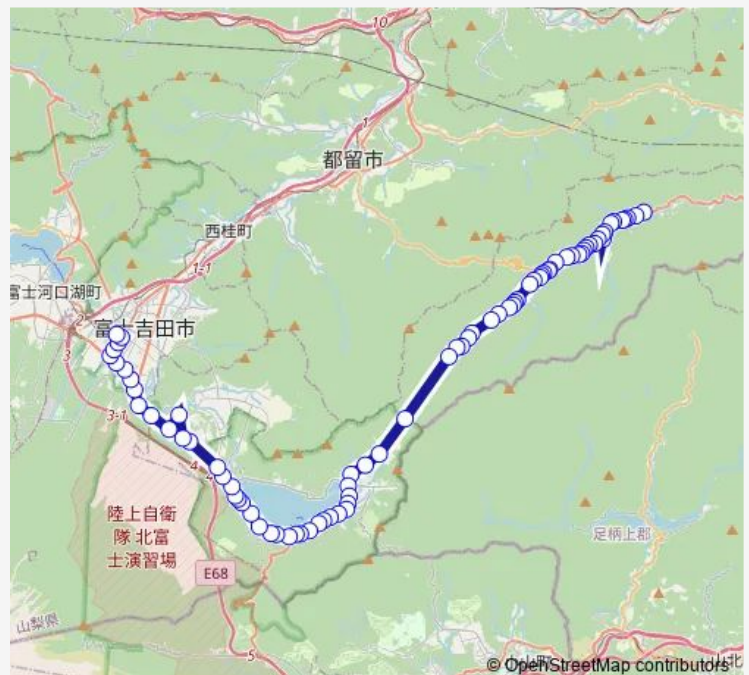

### Route schedule

道志水源の森 — 富士山駅

Monday 06:40-08:55

Tuesday 06:40-08:55

Wednesday 06:40-08:55

Thursday 06:40-08:55

Friday 06:40-08:55

Saturday —

### Route info

Direction: 道志水源の森

Stops: 79

Trip Duration: 1 hour 13 min

■ 道志水源の森-富士山駅

BusMaps

石原

下神地