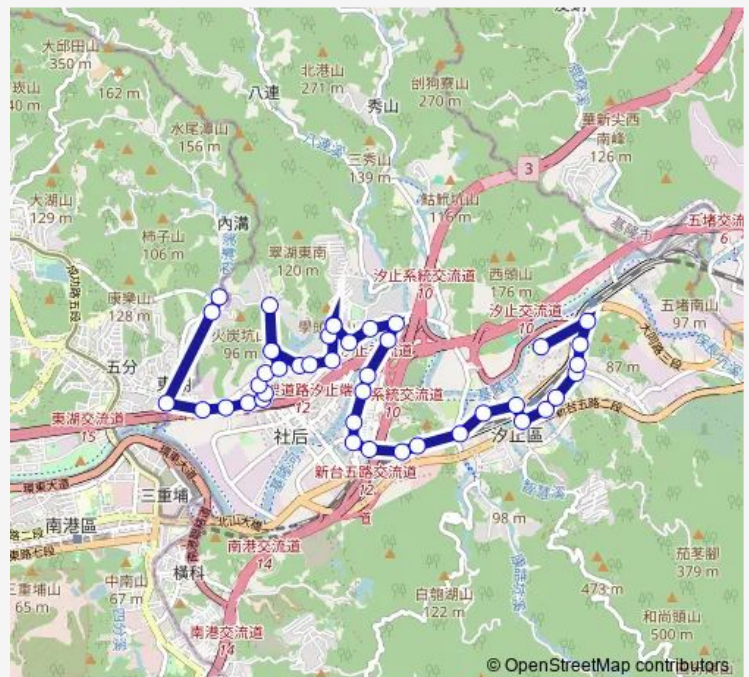

Route schedule

忠三街口 — 國泰醫院(建成路)

Monday	07:05-18:55
Tuesday	07:05-18:55
Wednesday	07:05-18:55
Thursday	07:05-18:55
Friday	07:05-18:55
Saturday	07:05-18:55
Sunday	07:05-18:55

Route info

Direction: 忠三街口

Stops: 42

Trip Duration: 7 hour 30 min

■ F913延 — 國泰醫院(建成路)-忠三街口

伯爵山莊

樟江大橋

半島花園

福安宮

厚德里

樟樹國際實中