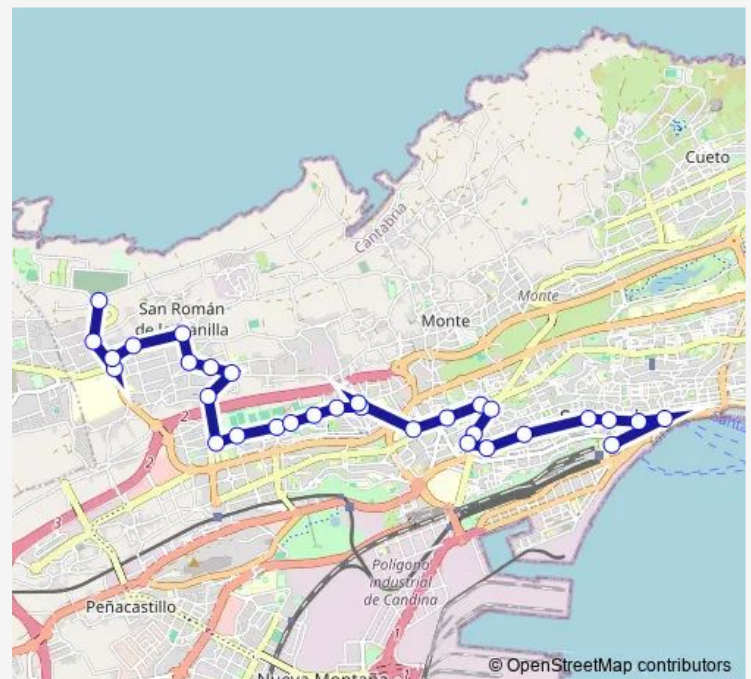

Barrio El Somo.82

Route schedule

Santander E.A. — Ciriego (Stder)

Monday 08:15-16:45

Tuesday 08:15-16:45

Wednesday 08:15-16:45

Thursday 08:15-16:45

Friday 08:15-16:45

Saturday 09:45-18:45

Sunday 09:45-18:45

Route info

Direction: Santander E.A.

Stops: 25

Trip Duration: 0 hour 25 min

Barrio El Somo.118

Corban

Virgen Del Mar.18

Ciriego (Stder)

Direction

Santander E.A. — Corban

19 stops

[Open route schedule](#)

Santander E.A.

Plaza Ayuntamiento

Thursday 07:10-22:10

Friday 07:10-22:10

Saturday 07:10-21:10

Sunday 10:10-21:10

Route info

Direction: Ciriego (Stder)

Stops: 31

Trip Duration: 0 hour 35 min