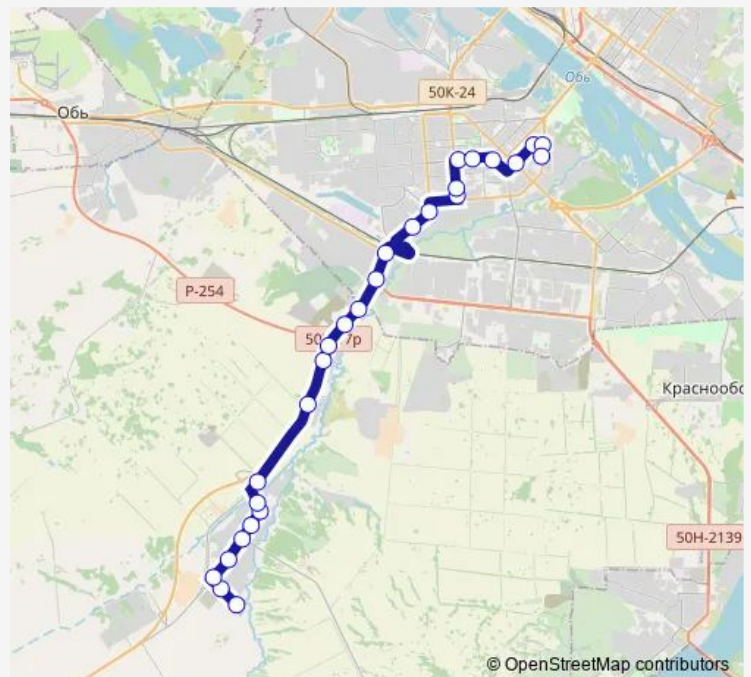

### Direction

с. Верх-Тула (Берёзовая) — Центральный корпус (Облбольница)

27 stops

[Open route schedule](#)

- с. Верх-Тула (Берёзовая)
- микрорайон Радужный (Верх-Тула)
- Луговая (Верх-Тула)
- Строительная (Верх-Тула)
- Совхозная улица (Верх-Тула)
- Библиотека (Верх-Тула)
- Центр (Верх-Тула)
- Больница (Верх-Тула)
- Развилка (Верх-Тула)
- поселок 8 Марта
- Поселок Красный Восток
- Пищекombинат (Красный Восток)
- Сады Украина
- ТЦ Мегapolis
- Магазин №19
- Хилокская улица
- Автокомбинат
- Кирзавод (Троллейная улица)
- Жилмассив Станиславский
- Вертковская улица/ улица Станиславского
- Площадь Станиславского

### Route schedule

с. Верх-Тула (Берёзовая) — Центральный корпус (Облбольница)

Monday	02:45
Tuesday	02:45
Wednesday	02:45
Thursday	02:45
Friday	02:45
Saturday	02:45
Sunday	02:45

### Route info

Direction: с. Верх-Тула (Берёзовая)

Stops: 27

Trip Duration: 0 hour 59 min

■ 323 (Новосибирск - Верх-Тула)

Телецентр

Магазин Кристалл

ГУМ Россия

## Route info

Direction: Центральный корпус (Облбольница)

Stops: 26

Trip Duration: 0 hour 59 min

Радужный микрорайон (Верх-Тула)

с. Верх-Тула (Берёзовая)

323 (Новосибирск - Верх-Тула) Bus time schedules and route maps are available in an offline PDF at [busmaps.com](https://busmaps.com). Use the [busmaps.com](https://busmaps.com) website to see live bus times, train schedule or subway schedule, and step-by-step directions for all public transit in Novosibirsk