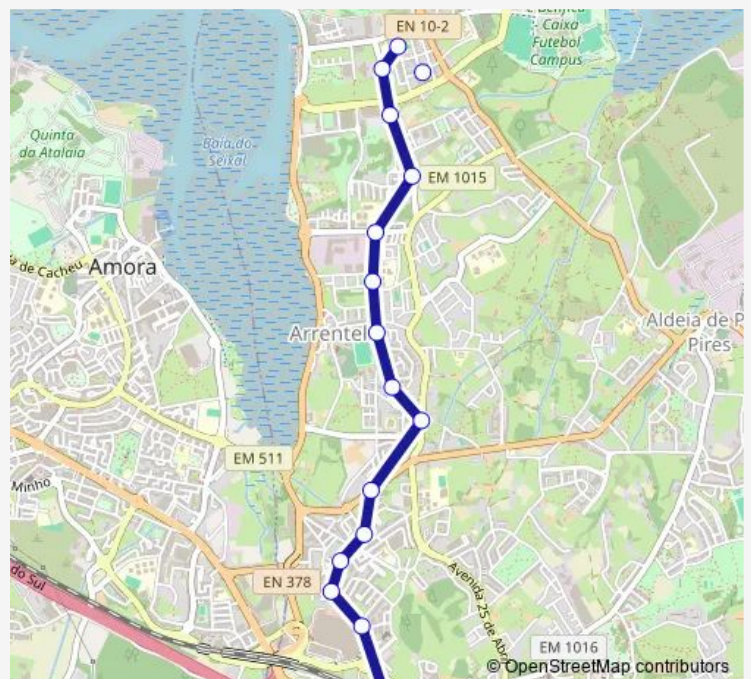

Bus 2F - Seixal (Forum) - Fogueteiro

[Go to website](#)

Direction

Seixal (R Arnaldo Matias Fte 6) — Fogueteiro (Est Ferroviária)

16 stops

[Open route schedule](#)

Seixal (R Arnaldo Matias Fte 6)

Seixal (R Santa Teresinha Fte 5b)

Seixal (Fórum) Tribunal

Seixal (Avª Manuel Fonseca 23)

Seixal (Avª Manuel Fonseca 69)

Cavaquinhas (Avª José Afonso) (X) R Paulo Gama

Arrentela (R Paulo Gama) Fte Esc Prep Nuno Álvares

Arrentela (R S F U Arrentelense 6B) Clínica S Mar

Arrentela (R S F U Arrentelense 27) Fte Pçta J Al

Arrentela (Avª Carlos Oliveira Fte 86) Past O Ser

Torre Marinha (Avª Dr Arlindo Vicente 38) Desc Ca

Torre Marinha (R Gil Vicente) Piscinas

Torre Marinha (R Luis Camões 34)

Torre Marinha (R Casal Marco 42a)

Torre Marinha (R Casal Marco) Traseiras Continente

Fogueteiro (Est Ferroviária)

Route schedule

Seixal (R Arnaldo Matias Fte 6) — Fogueteiro (Est Ferroviária)

Monday 05:55-22:35

Tuesday 05:55-22:35

Wednesday 05:55-22:35

Thursday 05:55-22:35

Friday 05:55-22:35

Saturday 06:05-22:35

Sunday 07:05-22:35

Route info

Direction: Seixal (R Arnaldo Matias Fte 6)

Stops: 16

Trip Duration: 0 hour 15 min

■ 2F - Seixal (Forum) - Fogueteiro