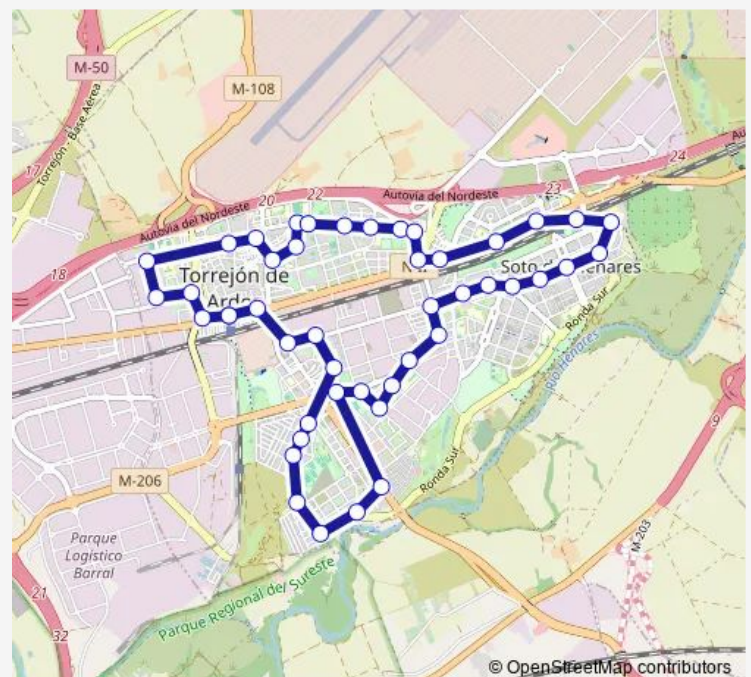

Torrejon - Hospital d Torrejon

Route schedule

Plaza España Urb Torrejon — Plaza España Urb Torrejon

Monday —

Tuesday —

Wednesday —

Thursday —

Friday —

Saturday 00:30-02:30

Sunday 00:30-02:30

Route info

Direction: Plaza España Urb Torrejon

Stops: 46

Trip Duration: 0 hour 52 min

Torrejon - Avchillida-Concordi

Torrejon - Av Eduardo Chillida

Torrejon - Av Carmen Martin

Torrejon - Joanmiro-Carmenmart

Torrejon - Mancha Amarilla

Torrejon - Av Union Europea 5

Torrejon - Circunvalacion 99

Torrejon - C Circunvalacion 52

Torrejon - Circunvalacion 16

Torrejon - Centro de Salud

Torrejon - Calle Hilados 8

Torrejon - C/ Hilados 1

Torrejon - C Circunvalacion 3

Torrejon - Ctra Loeches 114

Ronda Sur-Valle Del Jerte

Valle De La Angostura-Valle De

Joaquín Blume-Valle Del Cabrie

Torrejon - Av los Fresnos 25