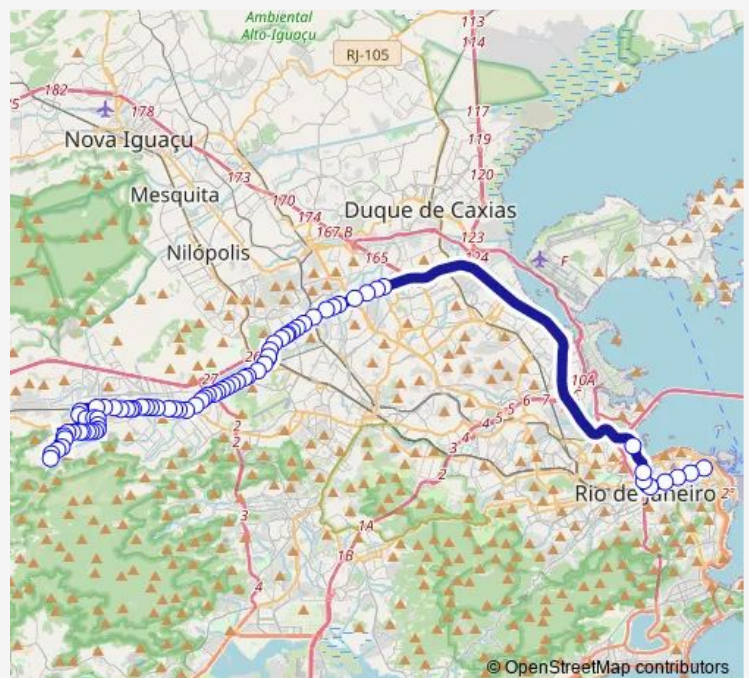

Bus SR393 Bangu - Candelária

[Go to website](#)

Direction

Ponto Final: Candelária : Linhas 393, 2310, SN388 e SR393 — Ponto Final: Bangu : Jardim Violeta (Rua Claudio Pinheiro)

74 stops

[Open route schedule](#)

Ponto Final: Candelária : Linhas 393, 2310, SN388 e SR393

BRS 4,5: Tomé de Sousa

BRS 1,3,5: Central

BRS 3,5: Praça Onze

BRS 1,3,5: Cidade Nova

Geógrafo Milton Santos : Linhas Municipais via Av. Brasil

GRES Unidos da Tijuca : Pista Central

Almirante Mariath (Portão 24) : Linhas Municipais

Moliére

Canudos

Conjunto Amarelinho

Pastor Martin Luther King Jr.

Pedro Jório

Rio das Pedras

Prefeito Sá Lessa

João Paulo

Shopping Jardim Guadalupe

Francisco Portela

Recreio do Pontal

Marcos de Macedo

Route schedule

Ponto Final: Candelária : Linhas 393, 2310, SN388 e SR393 — Ponto Final: Bangu : Jardim Violeta (Rua Claudio Pinheiro)

Monday	00:00
Tuesday	00:00
Wednesday	00:00
Thursday	00:00
Friday	00:00
Saturday	—
Sunday	—

Route info

Direction: Ponto Final: Candelária : Linhas 393, 2310, SN388 e SR393

Stops: 74

Trip Duration: 1 hour 55 min

SR393 — Bangu - Candelária