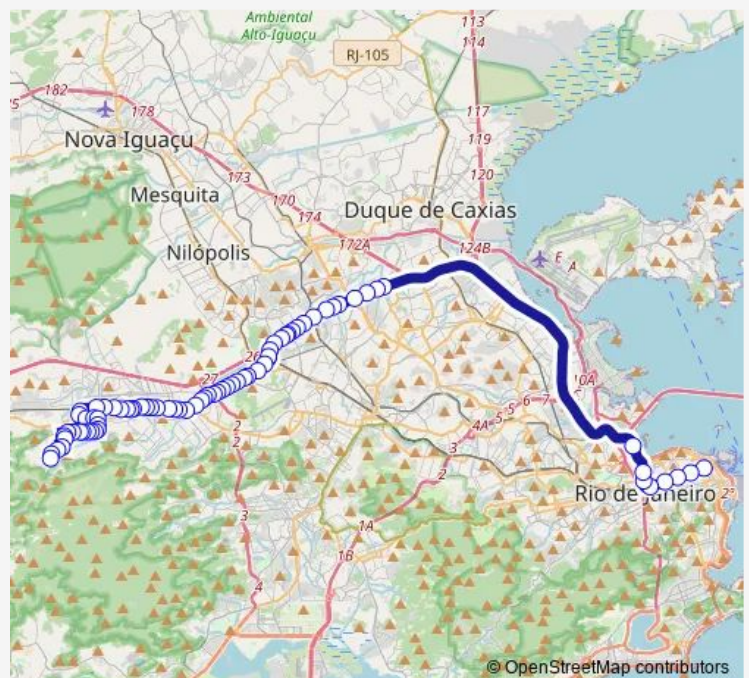

Shopping Jardim Guadalupe

Francisco Portela

Recreio do Pontal

Marcos de Macedo

### Route schedule

Ponto Final: Candelária : Linhas 393, 2310, Sn388 e Sr393  
 — Ponto Final: Bangu : Jardim Violeta (Rua Claudino Pinheiro)

Monday	00:00
Tuesday	00:00
Wednesday	00:00
Thursday	00:00
Friday	00:00
Saturday	—
Sunday	—

### Route info

Direction: Ponto Final: Candelária : Linhas 393, 2310, Sn388 e Sr393

Stops: 74

Trip Duration: 1 hour 47 min

Nova Trento

Jornalista Hermano Requião

Conjunto Habitacional Presidente Getúlio Vargas