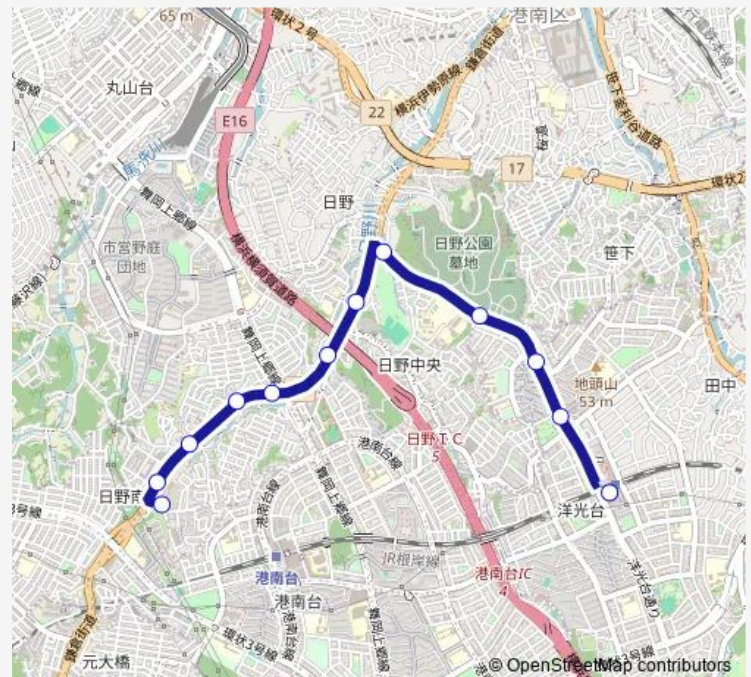

清水橋

日野

日野小学校前

日野中央公園入口

洋光台北口

洋光台 2 丁目

西公園前

洋光台駅前

Route schedule

港南車庫前 — 洋光台駅前

Monday 05:51-20:25

Tuesday 05:51-20:25

Wednesday 05:51-20:25

Thursday 05:51-20:25

Friday 05:51-20:25

Saturday 06:01-14:38

Sunday 06:01-14:38

Route info

Direction: 港南車庫前

Stops: 12

Trip Duration: 0 hour 16 min

Direction

洋光台駅前 — 港南車庫前

12 stops