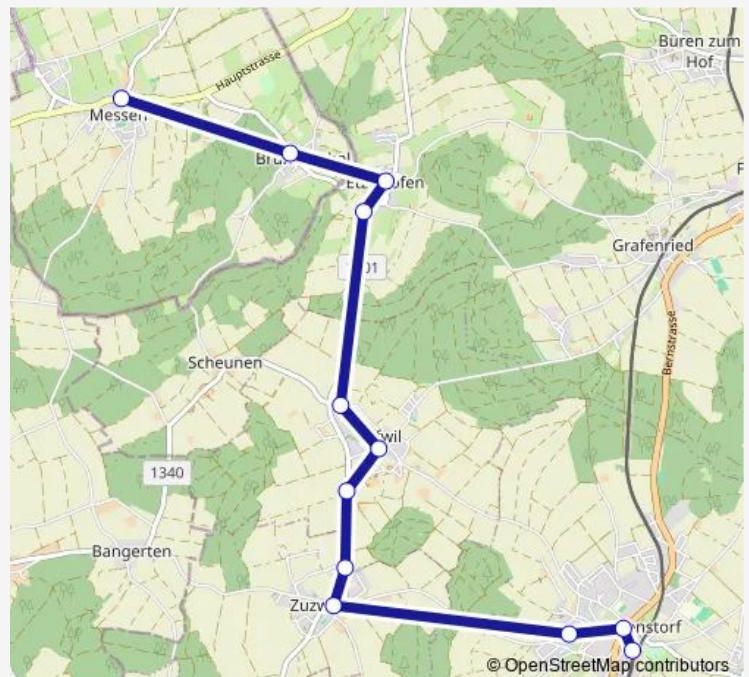

Direction

Jegenstorf, Bahnhof — Messen, Dorfplatz

12 stops

[Open route schedule](#)

Jegenstorf, Bahnhof

Jegenstorf, Zentrum

Jegenstorf, Risere

Zuzwil BE, Dorfplatz

Route schedule

Jegenstorf, Bahnhof — Messen, Dorfplatz

Monday 11:41-22:50

Tuesday 11:50-22:50

Wednesday 11:50-22:50

Thursday 11:41-22:50

Friday 11:41-22:50

Saturday 11:41-22:50

Sunday 11:41-22:50

Route info

Direction: Jegenstorf, Bahnhof

Stops: 12

Trip Duration: 0 hour 18 min

Direction

Messen, Dorfplatz — Jegenstorf, Bahnhof

12 stops

Stops: 12

Trip Duration: 0 hour 20 min

Direction

Jegenstorf, Bahnhof — Messen, Dorfplatz

12 stops

[Open route schedule](#)

Jegenstorf, Bahnhof

Jegenstorf, Zentrum