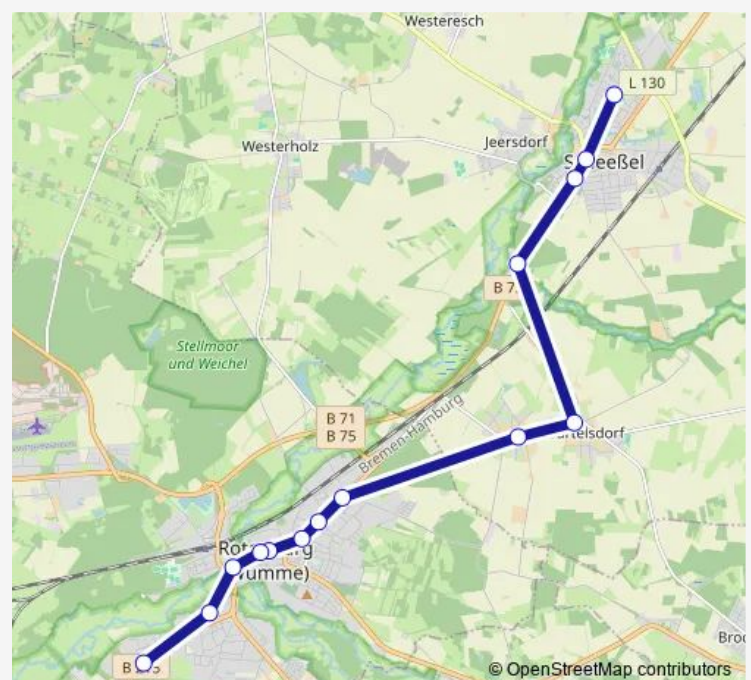

### Direction

Scheeßel, Vareler Weg/Schule, Mast 1 — Rotenburg, Berufsschulzentrum

14 stops

[Open route schedule](#)

Scheeßel, Vareler Weg/Schule, Mast 1

Scheeßel, Mühlenstr., Mast 2

Scheeßel, Bremer Str., Mast 2

Veersebrück, B75, Mast 1

Bartelsdorf, Mast 2

Wohlsdorf, Mast 2

Rotenburg(W), Wümmepark2

Rotenburg(W), Nagelschmiedsweg, M2 Row

Rotenburg(W), Auf dem Rusch, Mast 1

Rotenburg(W), Glockengießerstr., Mast 2

Rotenburg(W), Wümmeweg, Mast 2

### Route schedule

Scheeßel, Vareler Weg/Schule, Mast 1 — Rotenburg, Berufsschulzentrum

Monday	07:07
Tuesday	07:07
Wednesday	07:07
Thursday	07:07
Friday	07:07
Saturday	—
Sunday	—

### Route info

Direction: Scheeßel, Vareler Weg/Schule, Mast 1

Stops: 14

Trip Duration: 0 hour 34 min

871

871 Bus time schedules and route maps are available in an offline PDF at [busmaps.com](https://busmaps.com). Use the [busmaps.com](https://busmaps.com) website to see live bus times, train schedule or subway schedule, and step-by-step directions for all public transit in Rotenburg