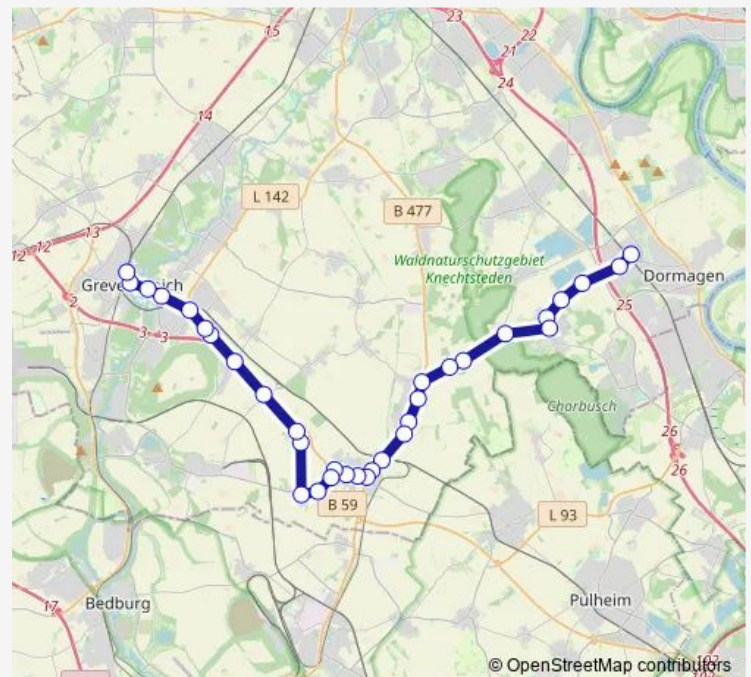

Rommerskirchen Abzweig Vanikum

Rommerskirchen Kirchstr.

Rommerskirchen Rheinstr.

Route schedule

Dormagen Bf — Grevenbroich Bf

Monday 05:19-20:05

Tuesday 05:19-20:05

Wednesday 05:19-20:05

Thursday 05:19-20:05

Friday 05:19-20:05

Saturday 08:05-17:40

Sunday —

Route info

Direction: Dormagen Bf

Stops: 33

Trip Duration: 0 hour 58 min

871

BusMaps

Rommerskirchen Dreschgasse

Rommerskirchen Sinsteden

Rommersk. Sinsteden Heimanns

Rommersk. Abzweig Oekoven

Grevenbroich Allrath

Grevenbroich Aluminiumwerk

24 stops

[Open route schedule](#)

Rommerskirchen Am Stutzkreuz

Rommerskirchen Dreschgasse

Rommerskirchen Rheinstr.

Rommerskirchen Kirchstr.

Rommerskirchen Abzweig Vanikum

Rommerskirchen Gillerstr.