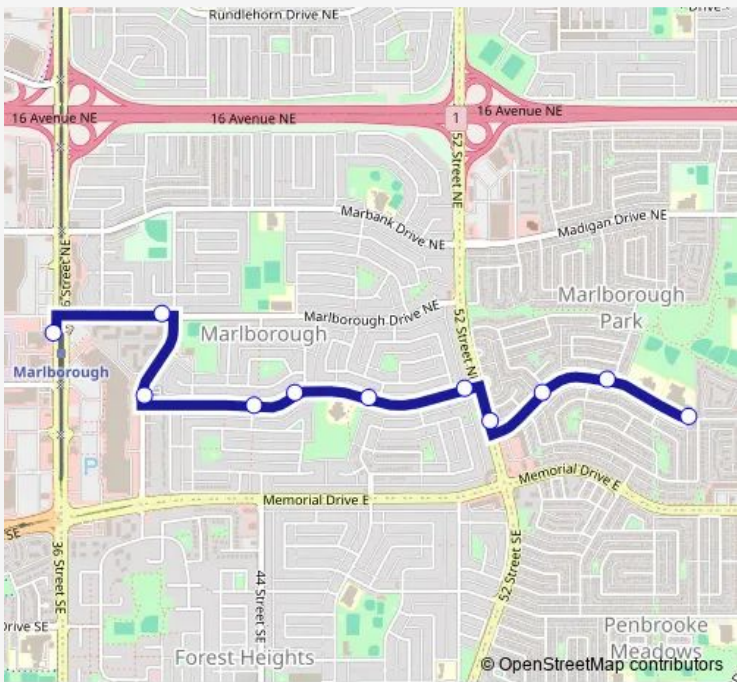

Bus 871 St. Martha School/ Marlborough

[Go to website](#)

Direction
WB 4 AV NE @ Maddock Dr — Marlborough LRT Station
(SB 36 ST NE @ 8 AV Ne)

11 stops

[Open route schedule](#)

- WB 4 AV NE @ Maddock Dr
- WB 4 AV NE @ Maidstone Dr
- SB 4 AV NE @ N. Leg Maidstone Dr
- NB 52 ST & 4 AV Ne
- WB Maryvale DR @ 52 ST Ne
- WB Maryvale DR @ 50 ST Ne
- WB Maryvale DR @ Maryvale WY Ne
- WB Maryvale DR @ E. of 42 ST Ne
- NB Marlborough WY@ Maryvale DR Ne
- WB Marlborough DR @ Marlborough WY Ne
- Marlborough LRT Station (SB 36 ST NE @ 8 AV Ne)

Route schedule

WB 4 AV NE @ Maddock Dr — Marlborough LRT Station
(SB 36 ST NE @ 8 AV Ne)

Monday	15:20
Tuesday	15:20
Wednesday	15:20
Thursday	15:20
Friday	15:20
Saturday	—
Sunday	—

Route info

Direction: WB 4 AV NE @ Maddock Dr

Stops: 11

Trip Duration: 0 hour 10 min