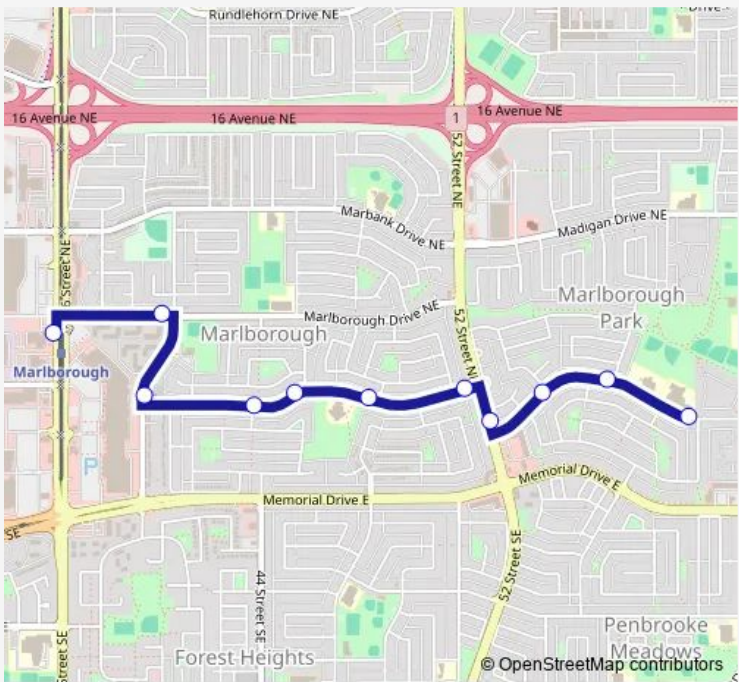

Bus 871 St. Martha School/ Marlborough

[Go to website](#)

Direction
WB 4 AV NE @ Maddock Dr — Marlborough LRT Station
(SB 36 ST NE @ 8 AV Ne)

11 stops

[Open route schedule](#)

- WB 4 AV NE @ Maddock Dr
- WB 4 AV NE @ Maidstone Dr
- SB 4 AV NE @ N. Leg Maidstone Dr
- NB 52 ST & 4 AV Ne
- WB Maryvale DR @ 52 ST Ne
- WB Maryvale DR @ 50 ST Ne
- WB Maryvale DR @ Maryvale WY Ne
- WB Maryvale DR @ E. of 42 ST Ne
- NB Marlborough WY@ Maryvale DR Ne
- WB Marlborough DR @ Marlborough WY Ne
- Marlborough LRT Station (SB 36 ST NE @ 8 AV Ne)

Route schedule

WB 4 AV NE @ Maddock Dr — Marlborough LRT Station
(SB 36 ST NE @ 8 AV Ne)

Monday	15:20
Tuesday	15:20
Wednesday	15:20
Thursday	15:20
Friday	15:20
Saturday	—
Sunday	—

Route info

Direction: WB 4 AV NE @ Maddock Dr

Stops: 11

Trip Duration: 0 hour 10 min