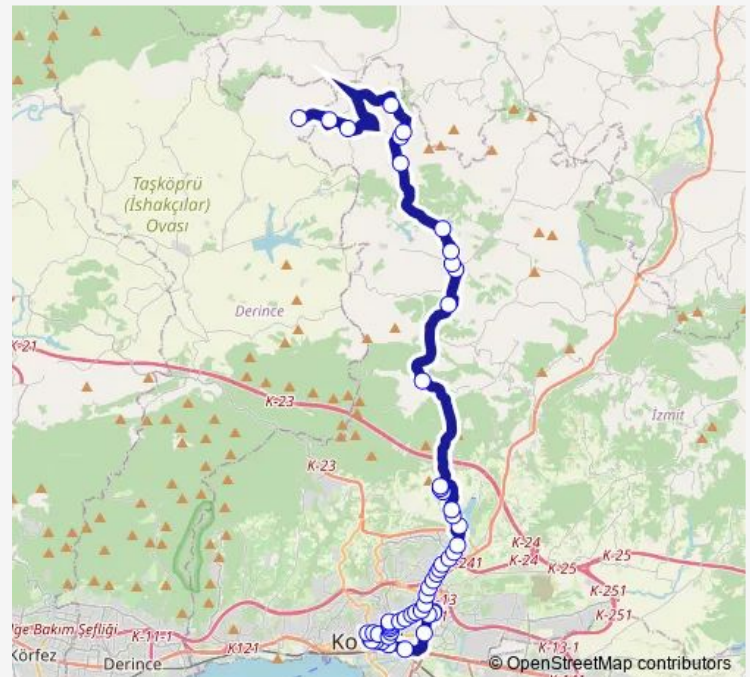

### Route schedule

Doğu Terminali Depolama Alanı 1 — Terziler Camii

Monday 07:30-18:00

Tuesday 07:30-18:00

Wednesday 07:30-18:00

Thursday 07:30-18:00

Friday 07:30-18:00

Saturday 07:30-18:00

### Route info

Direction: Doğu Terminali Depolama Alanı 1

Stops: 52

Trip Duration: 0 hour 57 min

871 — Sepetçi -İzmit

BusMaps

Şirinevler Camii 1

İzmit Otogar Sapađı 1