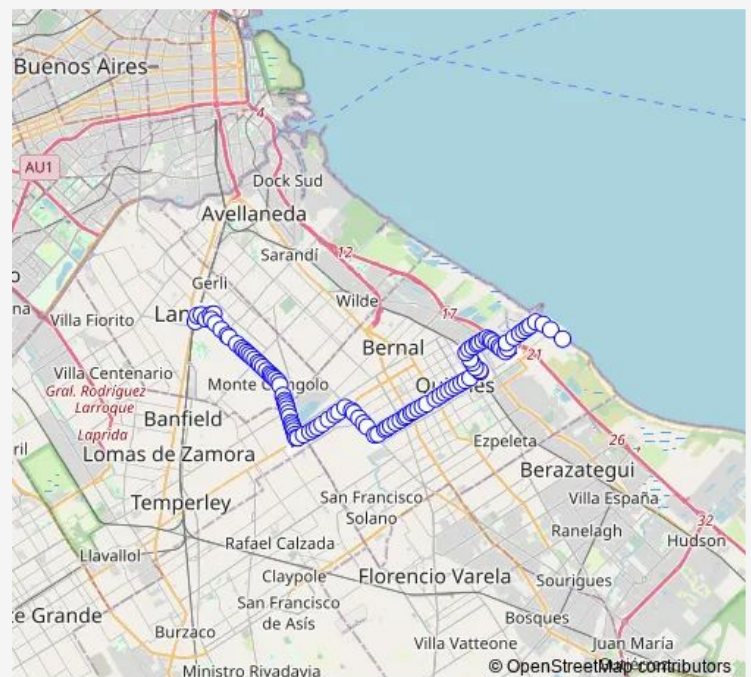

Bus 281L Jpbsas281

[Go to website](#)

Direction

29 DE Septiembre 1901-1999 — Avenida Cervantes 799-849

108 stops

[Open route schedule](#)

29 DE Septiembre 1901-1999

29 DE Septiembre 1701-1799

EVA Perón 3502-3600

EVA Perón 3602-3700

EVA PERÓN 3731-3751

Route schedule

29 DE Septiembre 1901-1999 — Avenida Cervantes 799-849

Monday 00:24-23:30

Tuesday 00:24-23:30

Wednesday 00:24-23:30

Thursday 00:24-23:30

Friday 00:24-23:30

Saturday 00:24-23:30

Sunday 00:24-23:30

Route info

Direction: 29 DE Septiembre 1901-1999

Stops: 108

Trip Duration: 1 hour 39 min