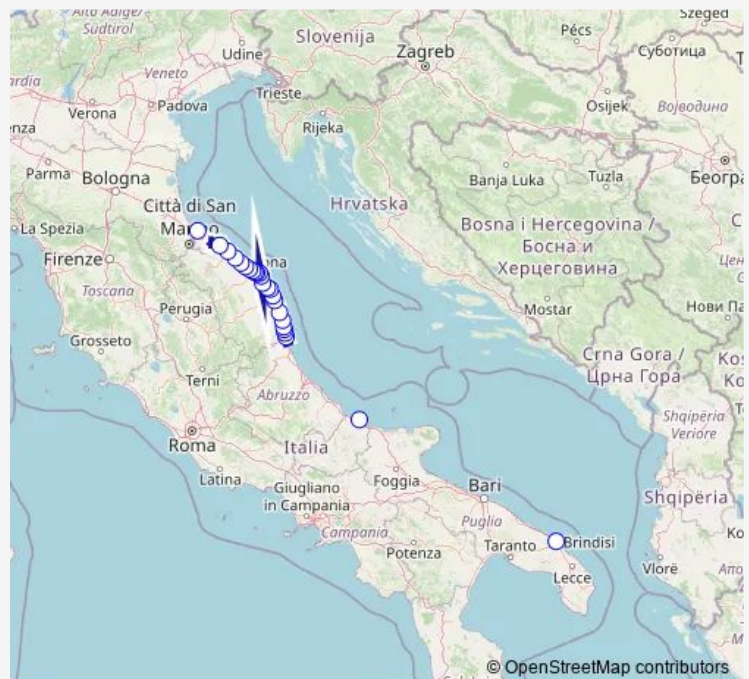

## Rail 9824d Da Lecce a Torino Porta Nuova

[Go to website](#)

### Direction

Brindisi — Rimini

25 stops

[Open route schedule](#)

- Brindisi
- Termoli
- Porto d'Ascoli
- S. Benedetto d.T.
- Grottammare
- Cupramarittima
- Pedaso
- Porto S. Giorgio-Fermo
- Civitanova-M. Montegr.
- Potenza Picena-Montelupone
- Porto Recanati
- Loreto
- Osimo-Castelfidardo
- Varano
- Ancona
- Ancona Torrette
- Palombina
- Falconara M.ma
- Montemarciano
- Marzocca
- Senigallia

### Route schedule

Brindisi — Rimini

Monday	11:26
Tuesday	11:26
Wednesday	11:26
Thursday	11:26
Friday	11:26
Saturday	11:26
Sunday	11:26

### Route info

Direction: Brindisi

Stops: 25

Trip Duration: 5 hour 51 min

■ 9824d — Da Lecce a Torino Porta Nuova

Marotta-Mondolfo

Fano

Pesaro