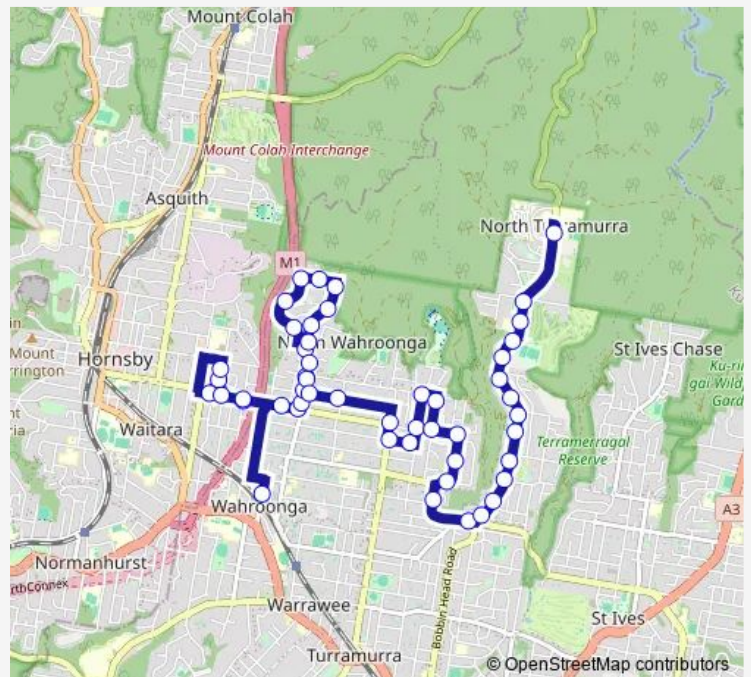

School Bus 8006 Wahroonga Station to Kuringai HS via Waitara

[Go to website](#)

**Direction**

Wahroonga Station, Illoura Av — Ku-ring-gai Creative Arts High School, Bobbin Head Rd

51 stops

[Open route schedule](#)

Edgeworth David Av At Woonona Av

Junction Rd Before Darri Av

Junction Rd At Grosvenor St

Grosvenor St After Junction Rd

Grosvenor St At Carrington Rd

Grosvenor St At Boundary Rd

Grosvenor St Before Curtin Av

Curtin Av Opp Watson Av

Curtin Av Opp Forde Pl

Curtin Av Opp Page Av

Page Av Opp Scullin Pl

Grosvenor St Opp Page Av

Grosvenor St At Highpoint Dr

Route schedule

Wahroonga Station, Illoura Av — Ku-ring-gai Creative Arts High School, Bobbin Head Rd

Monday	08:06
Tuesday	08:06
Wednesday	08:06
Thursday	08:06
Friday	—
Saturday	—
Sunday	—

Route info

Direction: Wahroonga Station, Illoura Av

Stops: 51

Trip Duration: 0 hour 43 min

Grosvenor St Opp Watson Av

Grosvenor St At Barton Cres