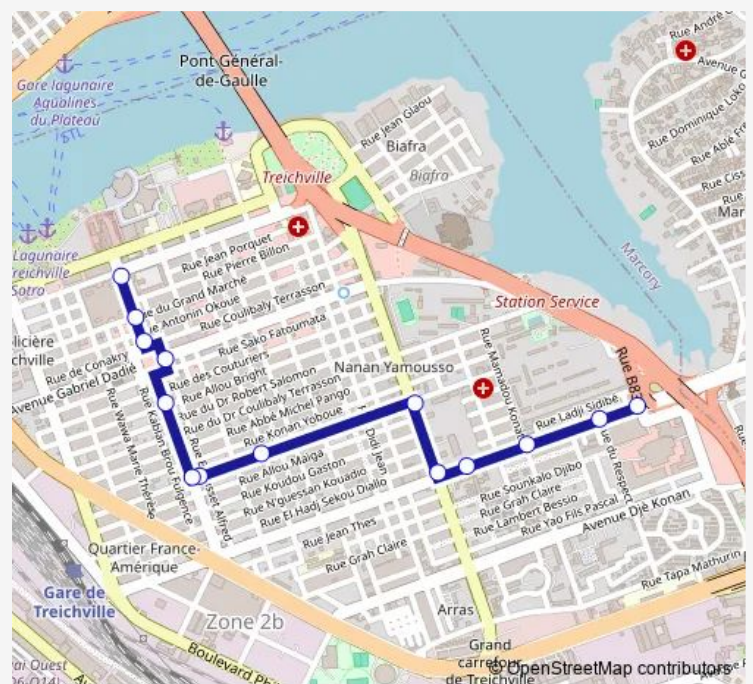

Carrefour Entente

Eglise Notre-Dame de la Paix

Pharmacie Notre-Dame

Carrefour St Jean Bosco

Pharmacie Alpha 16

Tyson

Avenue 14 Rue 12

Avenue 11 Rue 12 / Pharmacie Rue 12

Pharmacie du Grand Marché / Rond-point Treichville

Foire de Chine

Pharmacie Roy

Marché de Treichville

Route schedule

Marché Bellville — Marché de Treichville

Monday	06:00
Tuesday	06:00
Wednesday	06:00
Thursday	06:00
Friday	06:00
Saturday	06:00
Sunday	06:00

Route info

Direction: Marché Bellville

Stops: 14

Trip Duration: 0 hour 14 min

Direction

Marché de Treichville — Marché Bellville

10 stops

[Open route schedule](#)

Marché de Treichville

Pharmacie du Grand Marché / Rond-point Treichville

Station Corlay

Arret Texaco

Avenue 16

Pharmacie Notre-Dame

Eglise Notre-Dame de la Paix

Carrefour Entente