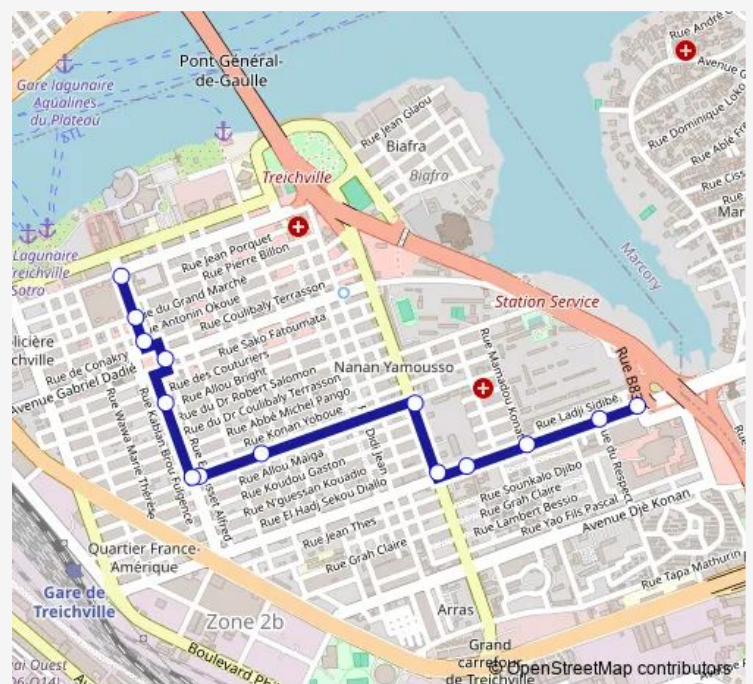

Carrefour Entente

Eglise Notre-Dame de la Paix

Pharmacie Notre-Dame

Carrefour St Jean Bosco

Pharmacie Alpha 16

Tyson

Avenue 14 Rue 12

Avenue 11 Rue 12 / Pharmacie Rue 12

Pharmacie du Grand Marché / Rond-point Treichville

Foire de Chine

Pharmacie Roy

Marché de Treichville

Route schedule

Marché Bellville — Marché de Treichville

Monday	06:00
Tuesday	06:00
Wednesday	06:00
Thursday	06:00
Friday	06:00
Saturday	06:00
Sunday	06:00

Route info

Direction: Marché Bellville

Stops: 14

Trip Duration: 0 hour 14 min

Direction

Marché de Treichville — Marché Bellville

10 stops

[Open route schedule](#)

Marché de Treichville

Pharmacie du Grand Marché / Rond-point Treichville

Station Corlay

Arret Texaco

Avenue 16

Pharmacie Notre-Dame

Eglise Notre-Dame de la Paix

Carrefour Entente