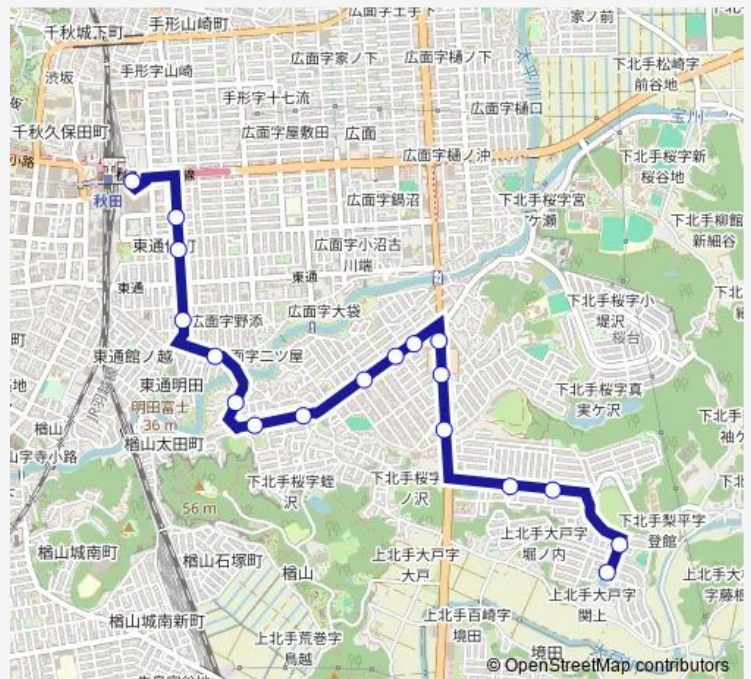

横森二丁目

横森一丁目

横森橋

横森入口

明田郵便局前

長沼東町

東大通り

秋田駅東口

Route schedule

大平台三丁目 — 秋田駅東口

Monday 06:50-16:40

Tuesday 06:50-16:40

Wednesday 06:50-16:40

Thursday 06:50-16:40

Friday 06:50-16:40

Saturday 07:30-18:20

Sunday 07:30-18:20

Route info

Direction: 大平台三丁目

Stops: 18

Trip Duration: 0 hour 17 min

■ 桜力丘線

BusMaps

Direction

Stops: 15

Trip Duration: 0 hour 16 min

桜乃丘線 Bus time schedules and route maps are available in an offline PDF at busmaps.com. Use the busmaps.com website to see live bus times, train schedule or subway schedule, and step-by-step directions for all public transit in Akita