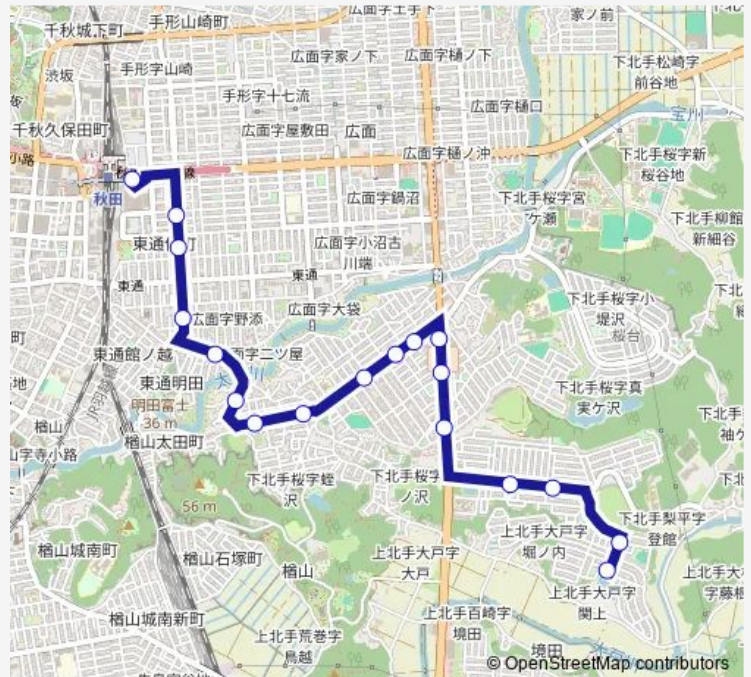

横森二丁目

横森一丁目

横森橋

横森入口

明田郵便局前

長沼東町

東大通り

秋田駅東口

Route schedule

大平台三丁目 — 秋田駅東口

Monday 06:50-16:40

Tuesday 06:50-16:40

Wednesday 06:50-16:40

Thursday 06:50-16:40

Friday 06:50-16:40

Saturday 07:30-18:20

Sunday 07:30-18:20

Route info

Direction: 大平台三丁目

Stops: 18

Trip Duration: 0 hour 17 min

■ 桜力丘線

BusMaps

Direction

Route info

Direction: 秋田駅西口

Stops: 15

Trip Duration: 0 hour 16 min

桜が丘線 Bus time schedules and route maps are available in an offline PDF at busmaps.com. Use the busmaps.com website to see live bus times, train schedule or subway schedule, and step-by-step directions for all public transit in Akita