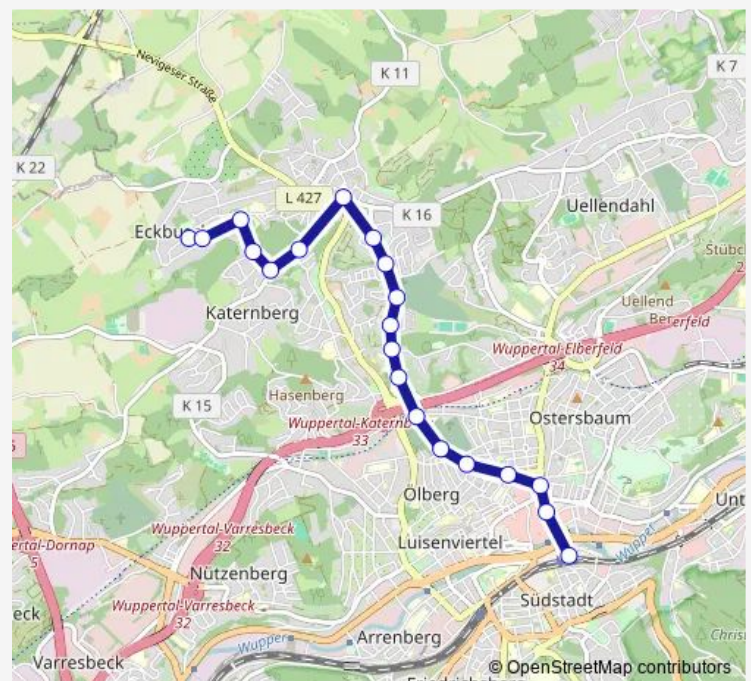

Bus E817

[Go to website](#)

Direction

Wuppertal Am Eckbusch — Wuppertal Hbf

20 stops

[Open route schedule](#)

Wuppertal Am Eckbusch

Wuppertal Freibad Eckbusch

Wuppertal Hainstraße Mitte

Wuppertal Bremer Straße

Wuppertal Bethesda-Krankenhaus

Wuppertal Am Dorrenberg

Wuppertal Friedhofskirche

Wuppertal Marienstraße

Höchsten/St. Josef Krankenhaus

Wuppertal Karlsplatz

Wuppertal Morianstraße

Wuppertal Hbf

Route schedule

Wuppertal Am Eckbusch — Wuppertal Hbf

Monday 07:16

Tuesday 07:16

Wednesday 07:16

Thursday 07:16

Friday 07:16

Saturday —

Sunday —

Route info

Direction: Wuppertal Am Eckbusch

Stops: 20

Trip Duration: 0 hour 30 min

E817