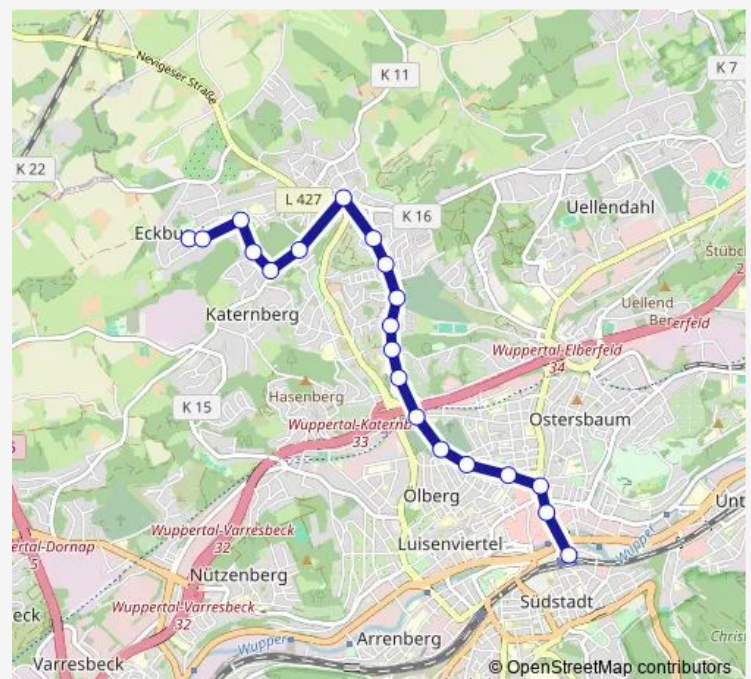

Bus E817

[Go to website](#)

Direction

Wuppertal Am Eckbusch — Wuppertal Hbf

20 stops

[Open route schedule](#)

Wuppertal Am Eckbusch

Wuppertal Freibad Eckbusch

Wuppertal Hainstraße Mitte

Wuppertal Bremer Straße

Wuppertal Bethesda-Krankenhaus

Wuppertal Am Dorrenberg

Wuppertal Friedhofskirche

Wuppertal Marienstraße

Höchsten/St. Josef Krankenhaus

Wuppertal Karlsplatz

Wuppertal Morianstraße

Wuppertal Hbf

Route schedule

Wuppertal Am Eckbusch — Wuppertal Hbf

Monday 07:16

Tuesday 07:16

Wednesday 07:16

Thursday 07:16

Friday 07:16

Saturday —

Sunday —

Route info

Direction: Wuppertal Am Eckbusch

Stops: 20

Trip Duration: 0 hour 30 min

■ E817