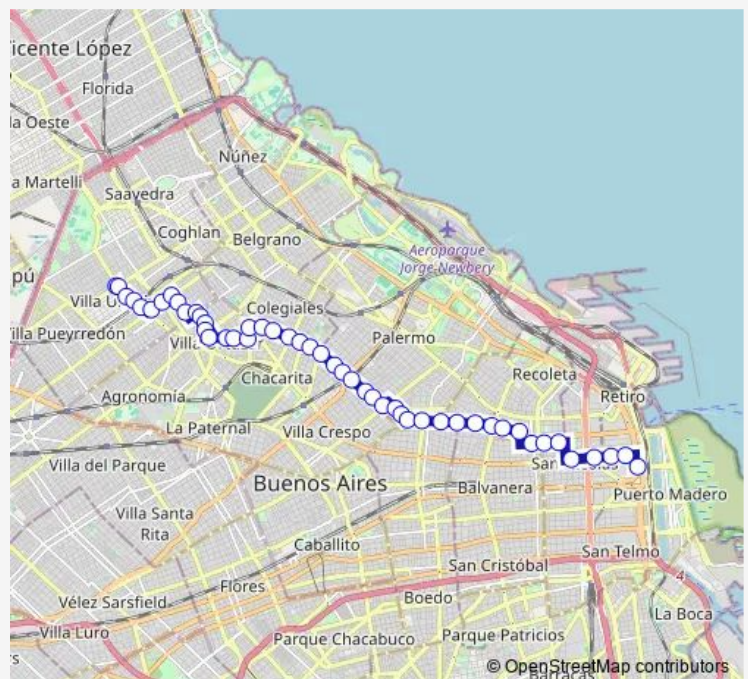

3618 ELCANO AV.

1124 Alvarez Thomas Av.

906 Alvarez Thomas Av.

Route schedule

5230 Congreso Av. — 198 Peron Juan Domingo Tte. General

Monday 08:00-19:48

Tuesday 08:00-19:48

Wednesday 08:00-19:48

Thursday 08:00-19:48

Friday 08:00-19:48

Saturday 08:00-19:45

Sunday 10:00-19:20

Route info

Direction: 5230 Congreso Av.

Stops: 49

Trip Duration: 0 hour 48 min

140D — Jnamba140

626 Alvarez Thomas Av.

312 Alvarez Thomas Av.

138 Alvarez Thomas Av.

6020 Vega Niceto Cnel. Av.

5716 Vega Niceto Cnel. Av.

5532 Vega Niceto Cnel. Av.

5344 Vega Niceto Cnel.