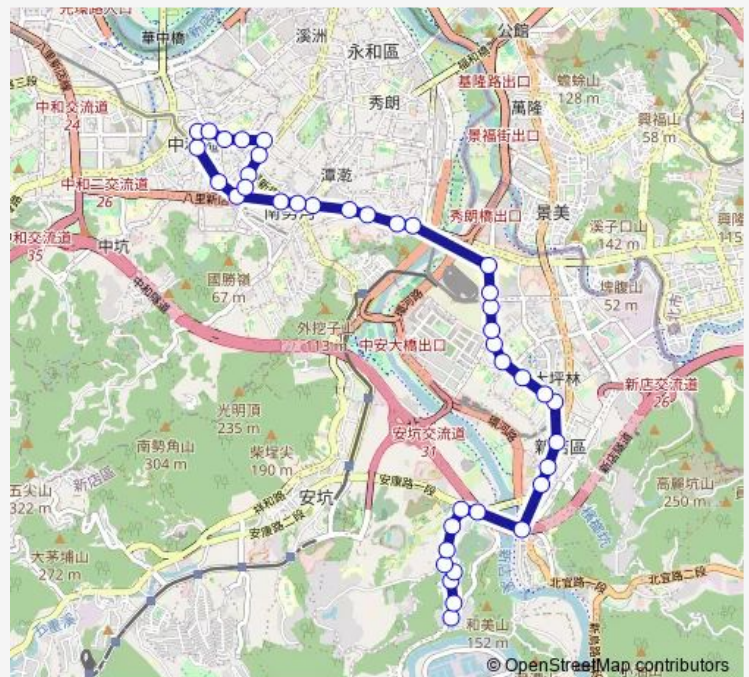

Bus 綠6 美之城-中和

[Go to website](#)

Direction

美之城 — 捷運景安站

40 stops

[Open route schedule](#)

- 美之城
- 潭之鄉
- 臨時站
- 皇冠社區
- 華城路
- 華福宮
- 華城路10巷口
- 華城路口
- 溪頭
- 捷運新店站(新店路)
- 碧潭橋頭
- 檳榔路
- 捷運新店區公所站(北新)
- 中正路口
- 崇光中學
- 中正國宅
- 耕莘醫院(中正路)
- 廿張路
- 廿張路口
- 花開富貴
- 遠東工業城

Route schedule

美之城 — 捷運景安站

Monday	00:00
Tuesday	00:00
Wednesday	00:00
Thursday	00:00
Friday	00:00
Saturday	00:00
Sunday	00:00

Route info

Direction: 美之城

Stops: 40

Trip Duration: 24 hour 0 min

■ 綠6 — 美之城-中和

莊敬中學

捷運秀朗橋站

尖山腳

景平路景德街口

捷運景平站

東森廣場

南勢角(景平路)

中和教會

捷運景安站(景平路)

南華路口

中和區公所(景平路)

泰和街

中和廟口

中和派出所

南山高中

雙和里