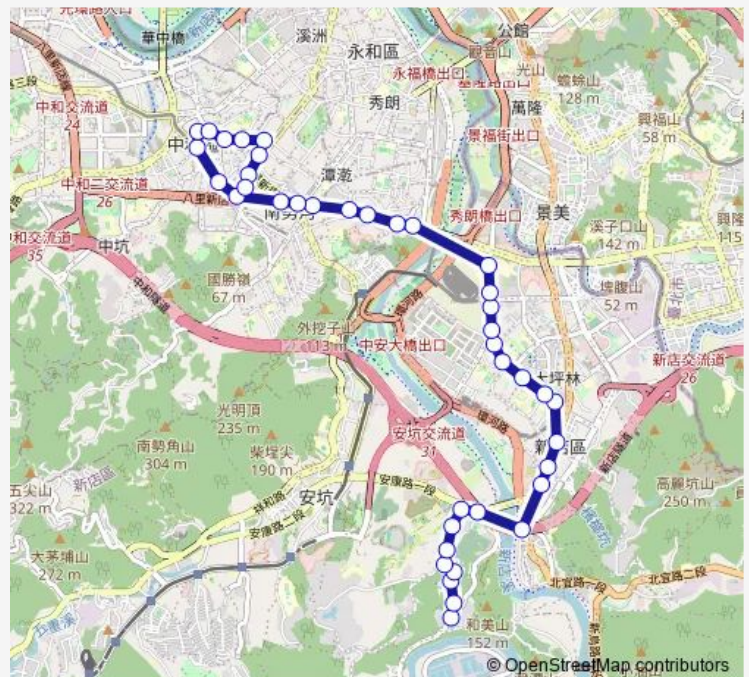

Bus 綠6 美之城-中和

[Go to website](#)

Direction

美之城 — 捷運景安站

40 stops

[Open route schedule](#)

- 美之城
- 潭之鄉
- 臨時站
- 皇冠社區
- 華城路
- 華福宮
- 華城路10巷口
- 華城路口
- 溪頭
- 捷運新店站(新店路)
- 碧潭橋頭
- 檳榔路
- 捷運新店區公所站(北新)
- 中正路口
- 崇光中學
- 中正國宅
- 耕莘醫院(中正路)
- 廿張路
- 廿張路口
- 花開富貴
- 遠東工業城

Route schedule

美之城 — 捷運景安站

Monday	00:00
Tuesday	00:00
Wednesday	00:00
Thursday	00:00
Friday	00:00
Saturday	00:00
Sunday	00:00

Route info

Direction: 美之城

Stops: 40

Trip Duration: 24 hour 0 min

■ 綠6 — 美之城-中和

莊敬中學

捷運秀朗橋站

尖山腳

景平路景德街口

捷運景平站

東森廣場

南勢角(景平路)

中和教會

捷運景安站(景平路)

南華路口

中和區公所(景平路)

泰和街

中和廟口

中和派出所

南山高中

雙和里