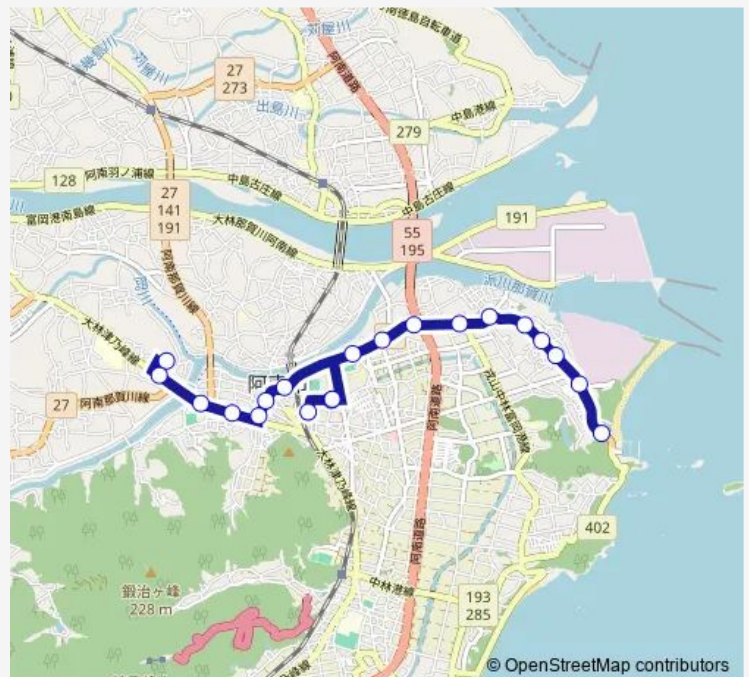

Friday 07:40-16:20

Saturday 07:40-16:20

Sunday 07:40-16:20

Route info

Direction: 阿南医療センター前

Stops: 20

Trip Duration: 0 hour 25 min

39 淡島線

Direction

淡島海岸 — 阿南医療センター前

20 stops

[Open route schedule](#)

淡島海岸

王子製紙前

福村南

福村