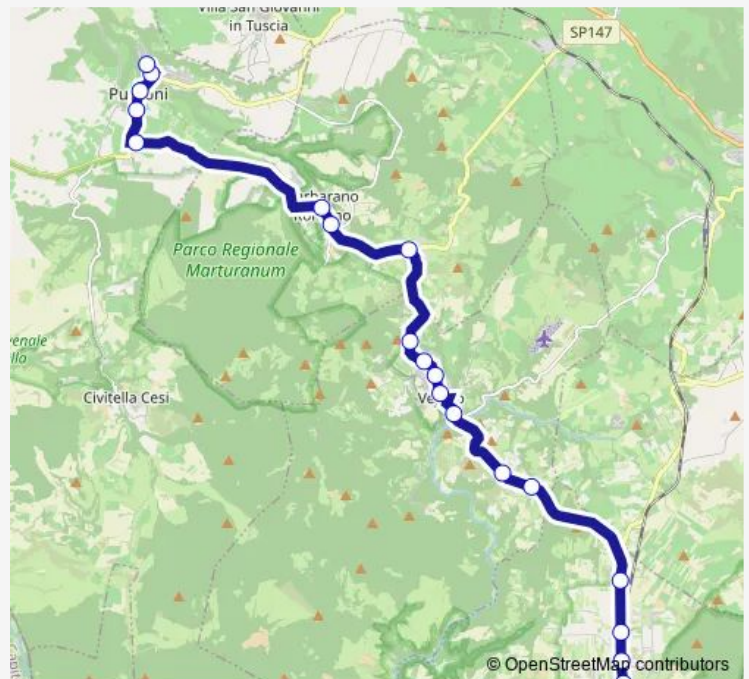

Vejano | Via Umberto # f1641

Vejano | Cimitero # f1642

Vejano | Via Braccianese (Sassicheta) # f1643

Barbarano | Via Braccianese Via Vejano # f1644

Barbarano | Cimitero # f1645

Barbarano | Corso V. Emanuele II # f1646

Blera | Via Barbaranese Via Monteromano # f1649

Blera | Via Monteromano (Deposito) # f1567

Blera | Puntoni # f1568

Blera | Puntoni # f1547

Blera | Piazza Giovanni Xxiii # f1548

Route schedule

Oriolo | Stazione FS # f1633 — Blera | Piazza Giovanni Xxiii # f1548

Monday	20:20
Tuesday	20:20
Wednesday	20:20
Thursday	20:20
Friday	20:20
Saturday	14:05
Sunday	—

Route info

Direction: Oriolo | Stazione FS # f1633

Stops: 19

Trip Duration: 0 hour 24 min

Oriolo Romano - Blera # Mz261a