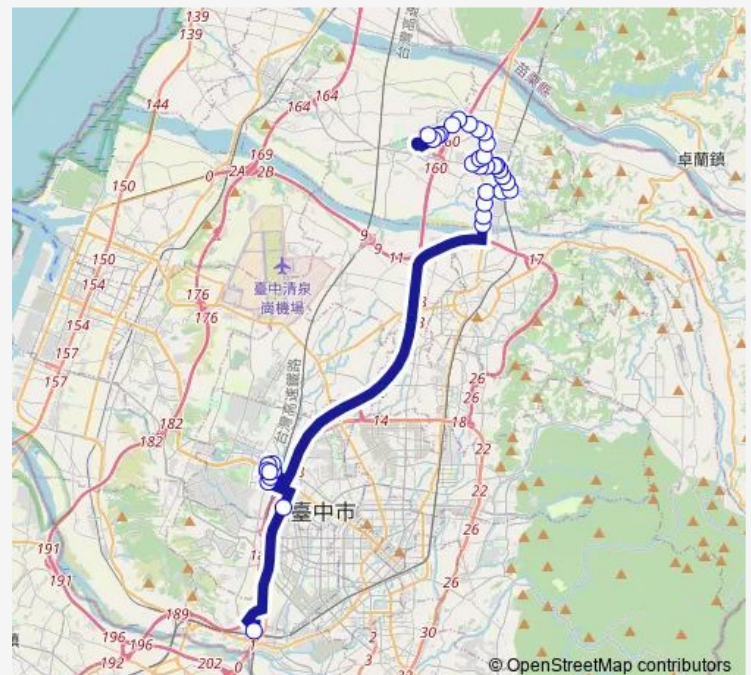

Tc_七星活動中心入口

Route schedule

Tc_麗寶樂園 — Tc_高鐵臺中站(第21月台)

Monday 08:20-19:10

Tuesday 08:20-19:10

Wednesday 08:20-19:10

Thursday 08:20-19:10

Friday 08:20-19:10

Saturday 08:20-19:10

Sunday 08:20-19:10

Route info

Direction: Tc_麗寶樂園

Stops: 37

Trip Duration: 0 hour 45 min

155副 — 155副_高鐵臺中站_麗寶樂園

Tc_后里馬場

Tc_福安福順路口

Tc_統聯轉運站

Tc_安和臺灣大道口

Tc_安和福玄路口

Tc_安和朝馬路口

Tc_環中市政路口

Tc_高鐵臺中站(第21月台)

Direction

Wednesday 06:50-17:30

Thursday 06:50-17:30

Friday 06:50-17:30

Saturday 06:50-17:30

Sunday 06:50-17:30

Route info

Direction: Tc_高鐵臺中站(第21月台)

Stops: 35