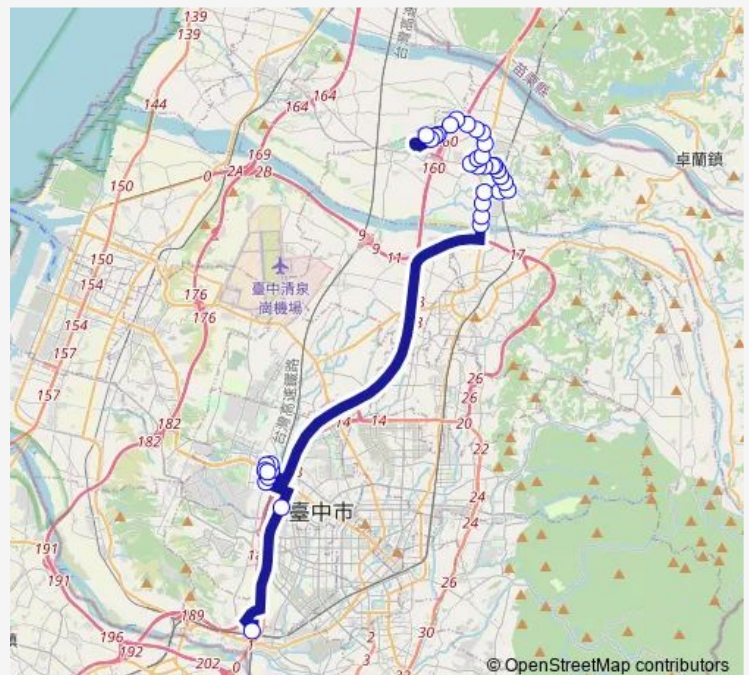

Tc_甲后路329巷口

Route schedule

Tc_高鐵臺中站(第21月台) — Tc_麗寶樂園

Monday 06:50-17:30

Tuesday 06:50-17:30

Wednesday 06:50-17:30

Thursday 06:50-17:30

Friday 06:50-17:30

Saturday 06:50-17:30

Sunday 06:50-17:30

Route info

Direction: Tc_高鐵臺中站(第21月台)

Stops: 35

Trip Duration: 0 hour 51 min

155副 — 155副_高鐵臺中站_麗寶樂園

Tc_下后里

Tc_安眉月湖路口

Tc_安眉月眉北路口

Tc_安眉公會巷口

Tc_安眉公益巷口

Tc_麗寶樂園

Direction

Tc_麗寶樂園 — Tc_高鐵臺中站(第21月台)

37 stops

[Open route schedule](#)

Tc_麗寶樂園

Tc_安眉公益巷口

Tc_安眉公會巷口

Tc_安眉月眉北路口

Tc_安眉月湖路口

Tc_崁頂土地公廟

Tc_泰安服務區