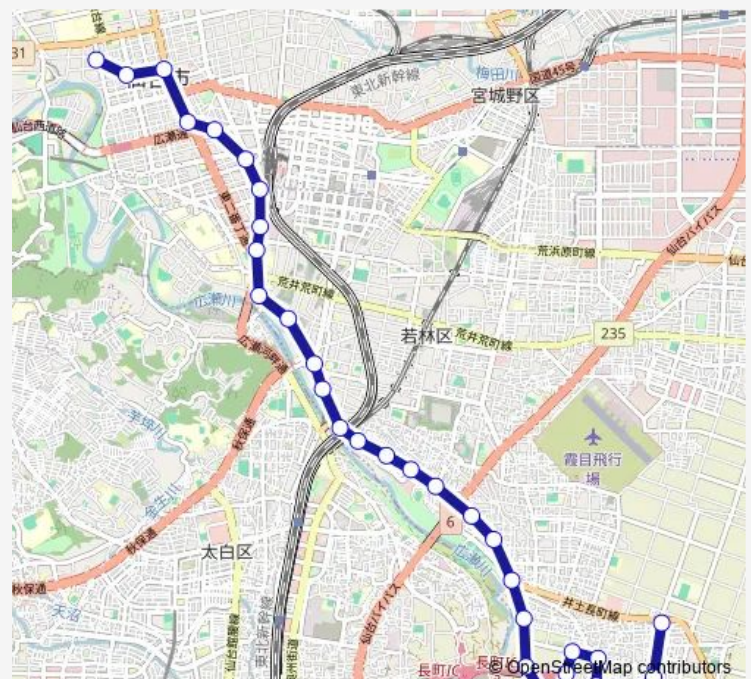

河原町駅南口

舟丁

石垣町

Route schedule

東高校入口 — 交通局東北大学病院前

Monday —

Tuesday —

Wednesday —

Thursday —

Friday —

Saturday 16:02-17:02

Sunday —

Route info

Direction: 東高校入口

Stops: 31

Trip Duration: 0 hour 57 min

県庁市役所前

木町通一丁目

交通局東北大学病院前

Direction

交通局東北大学病院前 — 東高校入口

33 stops

[Open route schedule](#)

交通局東北大学病院前

Sunday 09:16-21:17

Route info

Direction: 交通局東北大学病院前

Stops: 33

Trip Duration: 0 hour 48 min

日辺

日辺沖田東

上飯田前田