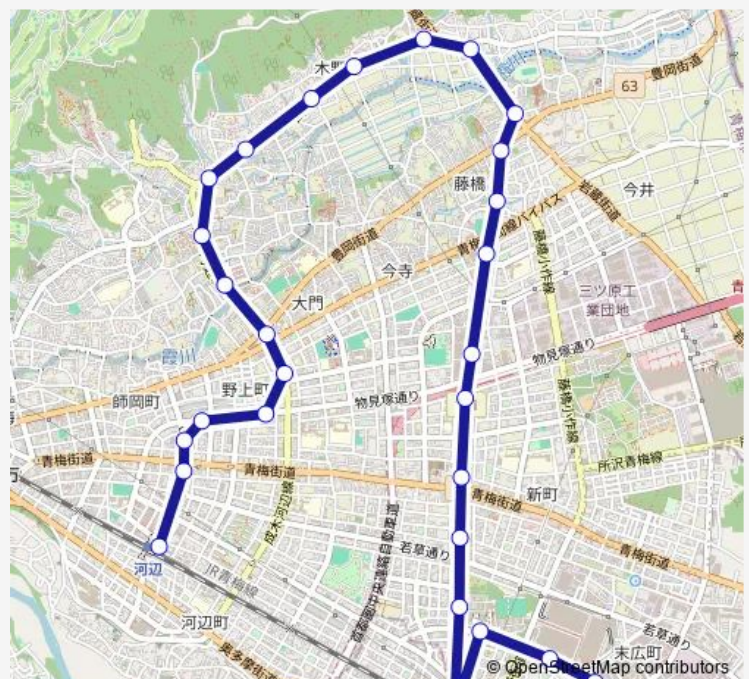

### Route schedule

河辺駅北口 — 西東京バス青梅支所

Monday 19:47

Tuesday —

Wednesday 19:47

Thursday 19:47

Friday —

Saturday 19:47

### Route info

Direction: 河辺駅北口

Stops: 28

Trip Duration: 0 hour 30 min

河11

霞町新町

新町4丁目

誠明学園