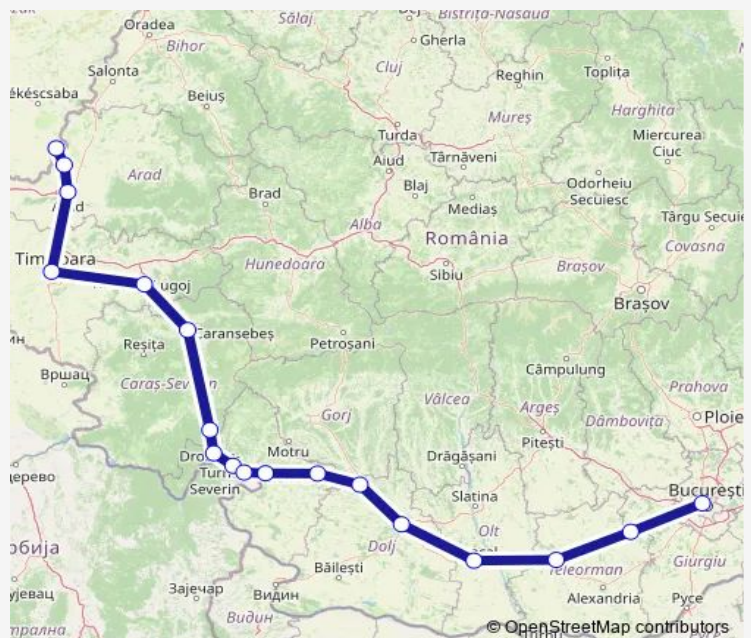

Rail IR-N: Lokoshaza - București Nord Gr.A
- Curtici - Arad - Timișoara Nord - Lugoj - Caransebeș - Băile Herculane - Orșova - Gura Văii Hm. - Drobeta Tr. Severin - Balota - Strehaia hc. - Filiași - Craiova - Caracal - Roșiori Nord - Videle - București Nord Gr.A

Timișoara Nord

Lugoj

Caransebeș

Băile Herculane

Orșova

Gura Văii Hm.

Drobeta Tr. Severin

Balota

Lokoshaza — București Nord Gr.A

Monday 19:45

Tuesday 19:45

Wednesday 19:45

Thursday 19:45

Friday 19:45

Saturday 19:45

Sunday 19:45

Route info

Direction: Lokoshaza

Stops: 18

Trip Duration: 12 hour 57 min

IR-N: Lokoshaza - București Nord Gr.A — IR-N: Lokoshaza - Curtici - Arad - Timișoara Nord - Lugoj - ...

IR-N: Lokoshaza - București Nord Gr.A Rail time schedules and route maps are available in an offline PDF at busmaps.com. Use the busmaps.com website to see live bus times, train schedule or subway schedule, and step-by-step directions for all public transit in Strehaia