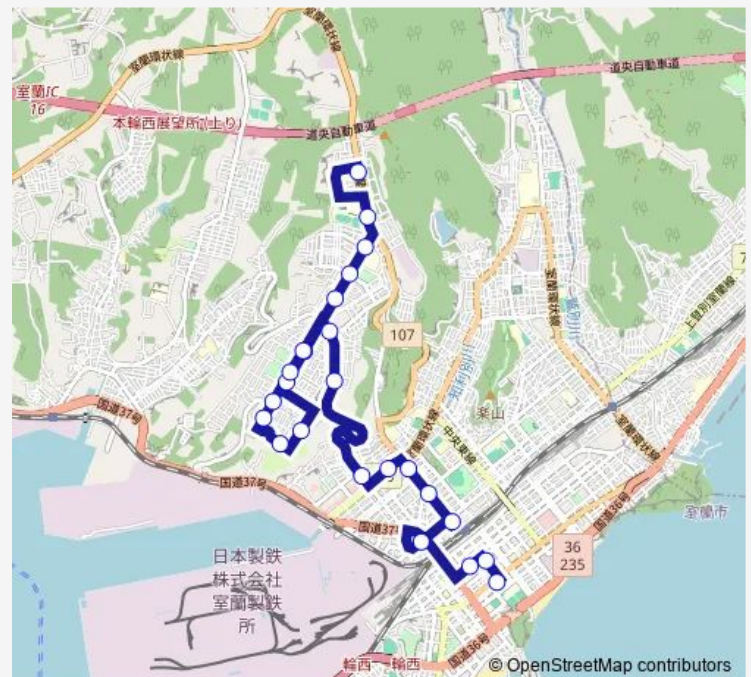

### Route schedule

東町ターミナル — 室蘭養護学校前

Monday 07:07-20:10

Tuesday 07:07-20:10

Wednesday 07:07-20:10

Thursday 07:07-20:10

Friday 07:07-20:10

Saturday 07:07-20:10

### Route info

Direction: 東町ターミナル

Stops: 24

Trip Duration: 0 hour 33 min

21 養護学校線

八丁平4丁目

大谷高校前

室蘭養護学校前