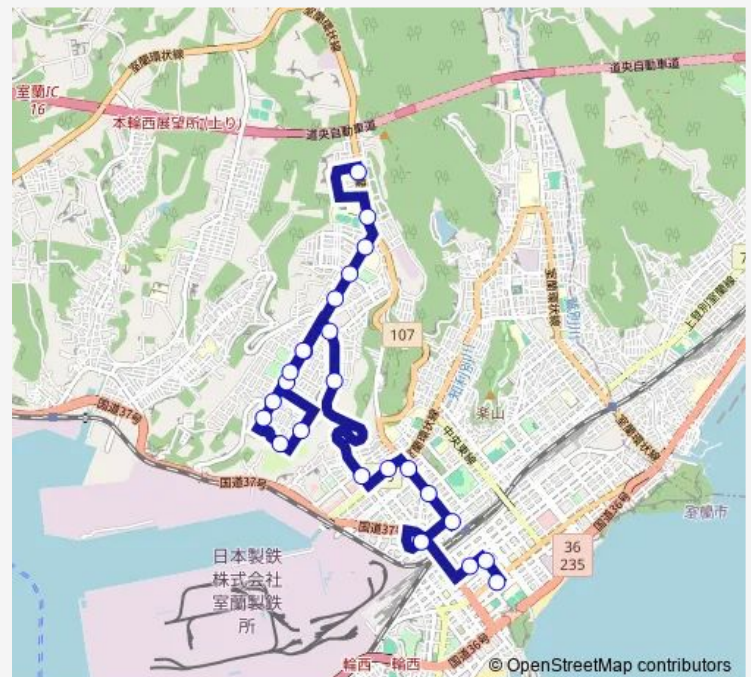

南公園前

1号公園入口

3号通

Route schedule

東町ターミナル — 室蘭養護学校前

Monday 07:07-20:10

Tuesday 07:07-20:10

Wednesday 07:07-20:10

Thursday 07:07-20:10

Friday 07:07-20:10

Saturday 07:07-20:10

Sunday 07:07-20:10

Route info

Direction: 東町ターミナル

Stops: 24

Trip Duration: 0 hour 33 min

21 養護学校線

八丁平4丁目

大谷高校前

室蘭養護学校前

Direction

室蘭養護学校前 — 東町ターミナル

24 stops

[Open route schedule](#)