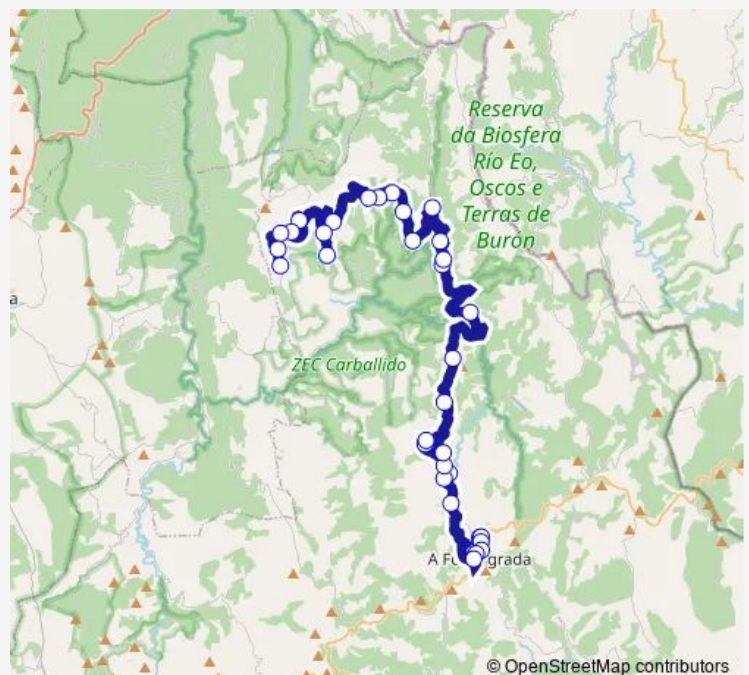

SAN Martin DE Robledo

Veiga DE Logares (Enlace)

Llan

Route schedule

Ceip Plurilingüe Santa Ma — RIO DE Sabugos

Monday	17:00
Tuesday	15:45
Wednesday	15:45
Thursday	15:45
Friday	15:45
Saturday	—
Sunday	—

Route info

Direction: Ceip Plurilingüe Santa Ma

Stops: 33

Trip Duration: 1 hour 5 min

XG634003 — Ceip Plurilingüe Santa María-Rio de Sabugos

BusMaps

Louteiro

Dradas

Llacín

Monday 08:20

Tuesday 08:20

Wednesday 08:20

Thursday 08:20

Friday 08:20

Saturday —

Sunday —

Route info

Direction: RIO DE Sabugos

Stops: 33

Trip Duration: 1 hour 5 min

SAN Pedro

Cruz Nova

Correos

A Fonsagrada

Avenida de Asturias