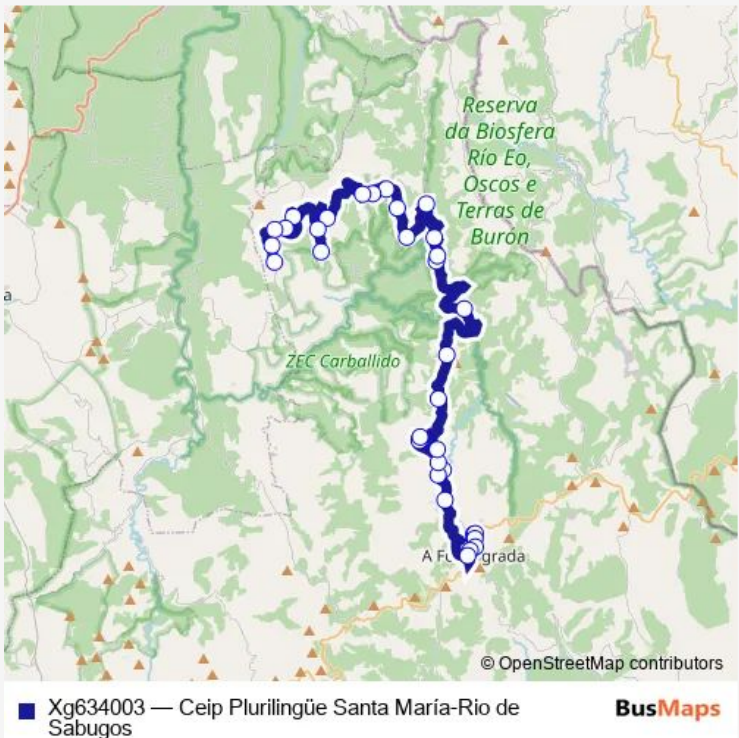

Bus Xg634003 Ceip Plurilingüe Santa María-Rio de Sabugos

[Go to website](#)

**Direction**  
 Ceip Plurilingüe Santa Ma — RIO DE Sabugos  
 33 stops  
[Open route schedule](#)

- Ceip Plurilingüe Santa Ma
- IES Plurilingüe Fontem Al
- Centro de saúde A Fonsagr
- Avenida de Asturias
- A Fonsagrada
- Correos
- Cruz Nova
- SAN Pedro
- SAN Pedro DE Riba
- Pradairo
- Riotorto
- Mazaeda Norte
- Mazaeda Sur
- Vilamaior
- Trobo (dársena)
- Vilaframil
- Vilardíaz
- Robledo
- SAN Martin DE Robledo
- Veiga DE Logares (Enlace)
- Llan

Route schedule  
 Ceip Plurilingüe Santa Ma — RIO DE Sabugos

Monday	17:00
Tuesday	15:45
Wednesday	15:45
Thursday	15:45
Friday	15:45
Saturday	—
Sunday	—

Route info  
 Direction: Ceip Plurilingüe Santa Ma  
 Stops: 33  
 Trip Duration: 1 hour 5 min

Rebordela

Burela

Vilar de Calvos

RIO DE Sabugos

## Route info

Direction: RIO DE Sabugos

Stops: 33

Trip Duration: 1 hour 5 min

SAN Pedro

Cruz Nova

Correos

A Fonsagrada